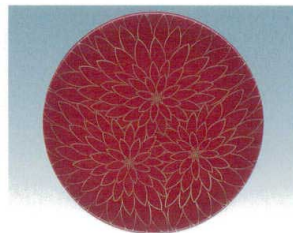

7-901-3 (13000138) ¥1,200  
ライト緑金の河 耐熱ABS樹脂 TA

7-901-4 (13000137) ¥1,200  
レッド金の河 耐熱ABS樹脂 TA

7-901-5 (13000140) ¥1,200  
瀬戸内海 白波 耐熱ABS樹脂 TA

7-901-6 (13000141) ¥1,200  
瀬戸内海 黒波 耐熱ABS樹脂 TA

7-901-7 (50255770) ¥1,300  
西陣金の鶴 粉蒔 耐熱ABS樹脂 TA

7-901-8 (50255780) ¥1,300  
西陣銀の鶴 粉蒔 耐熱ABS樹脂 TA

7-901-9 (12042680) ¥1,150  
黄に金花 耐熱ABS樹脂 TA

7-901-10 (12042690) ¥1,150  
紺に金花 耐熱ABS樹脂 TA

7-901-11 (12042720) ¥1,150  
赤に金花 耐熱ABS樹脂 TA

7-901-12 (12042700) ¥1,150  
緑に金花 耐熱ABS樹脂 TA