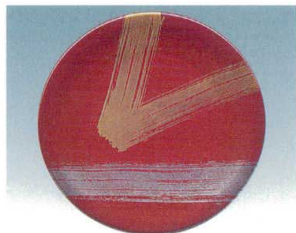

7-901-3 (13000138) ¥1,200  
ライト緑金の河 耐熱ABS樹脂 TA

7-901-4 (13000137) ¥1,200  
レッド金の河 耐熱ABS樹脂 TA

7-901-5 (13000140) ¥1,200  
瀬戸内海 白波 耐熱ABS樹脂 TA

7-901-6 (13000141) ¥1,200  
瀬戸内海 黒波 耐熱ABS樹脂 TA

7-901-7 (50255770) ¥1,300  
西陣金の鶴 粉蒔 耐熱ABS樹脂 TA

7-901-8 (50255780) ¥1,300  
西陣銀の鶴 粉蒔 耐熱ABS樹脂 TA

7-901-9 (12042680) ¥1,150  
黄に金花 耐熱ABS樹脂 TA

7-901-10 (12042690) ¥1,150  
紺に金花 耐熱ABS樹脂 TA

7-901-11 (12042720) ¥1,150  
赤に金花 耐熱ABS樹脂 TA

7-901-12 (12042700) ¥1,150  
緑に金花 耐熱ABS樹脂 TA

7-901-13 (12044810) ¥1,200  
レッドVサイン 耐熱ABS樹脂 TA

7-901-14 (12044820) ¥1,200  
グリーンVサイン 耐熱ABS樹脂 TA

7-901-15 (12044830) ¥1,200  
シルバーVサイン 耐熱ABS樹脂 TA

7-901-16 (12044840) ¥1,200  
ゴールドVサイン 耐熱ABS樹脂 TA

7-901-17 (12043490) ¥1,300  
満月赤ぼかし 内装磁器 TA