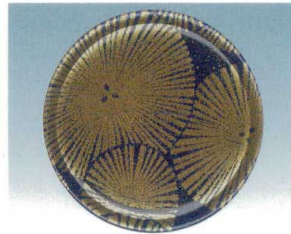

7-905-3 (12015270) ¥880  
灰緑パール 黒内 TA

7-905-4 (12015280) ¥880  
紅パール 白内 TA

7-905-5 (12015290) ¥880  
シルバーパール 白内 TA

7-905-6 (12015330) ¥880  
金パール 黒内 TA

7-905-7 (12015360) ¥880  
青磁パール 黒内 TA

7-905-8 (12015320) ¥880  
黒パール 黒内 TA

7-905-9 (12015490) ¥1,050  
水色パールぼかし塗 黒内 TA

7-905-10 (12015520) ¥1,050  
グリーンパールぼかし塗 黒内 TA

7-905-11 (12015510) ¥1,050  
金パールぼかし塗 黒内 TA

7-905-12 (12015500) ¥1,050  
ピンクパールぼかし塗 黒内 TA

7-905-13 (12041280) ¥1,500  
和紙風赤松葉 黒内 TA

7-905-14 (12041290) ¥1,500  
和紙風黒松葉 黒内 TA

7-905-15 (12041300) ¥1,500  
和紙風紺松葉 黒内 TA

7-905-16 (12041310) ¥1,500  
和紙風緑松葉 黒内 TA

7-905-17 (12041200) ¥1,500  
西陣風朱金の鶴 黒内 TA

7-905-18 (12041210) ¥1,500  
西陣風青銀金の鶴 黒内 TA