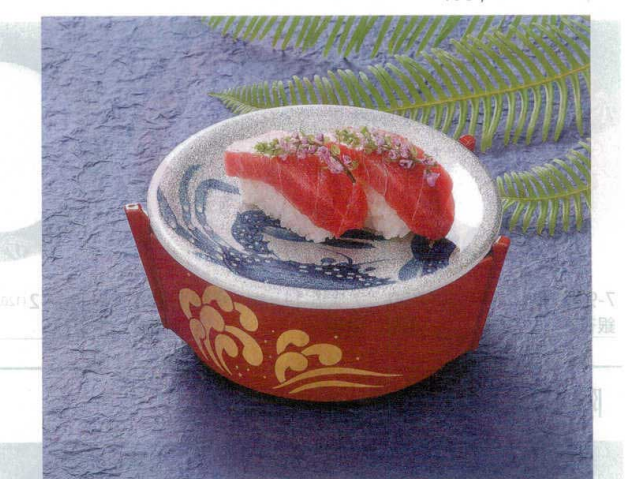

7-907-2 (70010400) ¥630
回転寿司皿用高台 黄天朱 A
φ125×40

7-907-3 (13000229) ¥680
回転寿司皿用高台 黄天朱 A
(本日のおすすめ) φ125×40

7-907-4 (46200270) ¥1,000
寿司皿用台 透明 PS
φ130×65

7-907-5 (13000226) ¥1,800
回転寿司皿用高台舟 黒金パール波 A
158×122×67