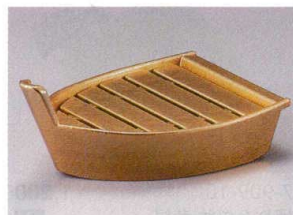

パンフレット番号	問合せ先	電話番号
20605-908	株式会社クイックパック	0564-59-3525

寿司  
演出小物 | 908

A : ABS樹脂

回転寿司皿 演出小道具

7-908-1 (50260600) ¥2,050  
黒(目皿付) A  
145×102×64

7-908-2 (50260610) ¥2,050  
朱(目皿付) A  
145×102×64

7-908-3 (50260590) ¥2,050  
吟朱クリアアタタキ(目皿付) A  
145×102×64

7-908-4 (13000214) ¥2,100  
白木塗り(目皿付) A  
145×102×64

7-908-5 (13000212) ¥2,300  
黒金パール波(目皿付) A  
145×102×64

7-908-6 (13000213) ¥2,300  
朱金パール波(目皿付) A  
145×102×64

7-908-7 (50260570) ¥2,800  
ゴールド(目皿付) A  
145×102×64

7-908-8 (50260580) ¥2,800  
シルバー(目皿付) A  
145×102×64

7-908-9 (70010040) ¥670  
面取り丸皿 朱パール A  
φ115×17

7-908-10 (70010000) ¥670  
面取り角皿 朱パール A  
115×115×17

7-908-11 (70010050) ¥900  
面取り丸皿 香林白木 A  
φ115×17