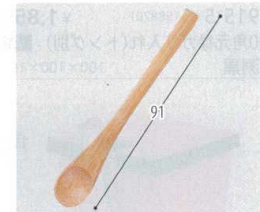

※名入れは、色柄などご自由に入れられます。
 ※原版代、ネーム代は別途かかります。
 お問い合わせ下さい。

- 7-914-4 (13000221) ¥1,700
 つつ型粉茶入れ 白木 M
 70×60

- 7-914-5 (13000222) ¥1,400
 ナツメ型粉茶入れ 黒乾漆 M
 60×61

- 7-914-6 (13000223) ¥1,400
 ナツメ型粉茶入れ 朱乾漆 M
 60×61

- 7-914-7 (80603610) ¥330
 スパイススプーン 竹
 91×13

回転寿司皿

演小物

ティーパック入れ

- 7-914-8 (12026800) ¥2,100
 足付ティーパック入れ 黒 A
 90×95×65

- 7-914-9 (12017010) ¥10,000
 縦型ティーパック入(3段セット) A
 外箱1内箱3 クリーム乾漆 98×99×182

- 7-914-10 (46200450) ¥9,800
 縦型ティーパック入(3段セット) A
 外箱1内箱3 ブラウン 98×99×182