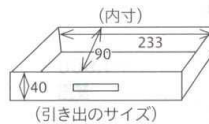

7-916-8 (53271620) ¥7,500
奥広カスター&千筋箸箱 黒 **A**
256×110×68