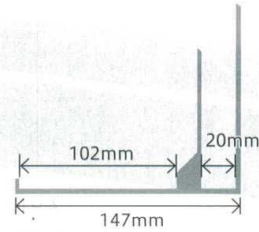

パンフレット番号	問合せ先	電話番号
20605-916	株式会社クイックパック	0564-59-3525

寿司
箸箱

916

■A: ABS樹脂 ■M: 熱硬化性樹脂

メニュー立て

7-916-1 (88014420) ¥2,200
メニュー立て 黒 **A**
197×147×135

7-916-2 (88014430) ¥2,200
メニュー立て 新溜 **A**
197×147×135

10