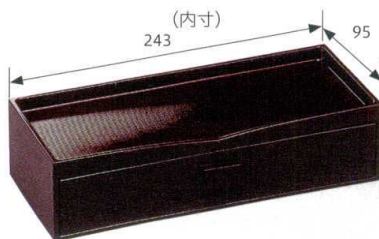

パンフレット番号	問合せ先	電話番号
20605-916	株式会社クイックパック	0564-59-3525

寿司
箸箱

916

■A: ABS樹脂 ■M: 熱硬化性樹脂

メニュー立て

7-916-1 (88014420) ¥2,200
メニュー立て 黒 **A**
197×147×135

7-916-2 (88014430) ¥2,200
メニュー立て 新溜 **A**
197×147×135

10

寿司

カスター&箸箱

26cmの箸が入ります。
7-916-3 (86012340) ¥3,950
カスター&箸箱 黒天朱 **A**
282×99×80

26cmの箸が入ります。
7-916-4 (81258282) ¥4,000
カスター&箸箱 新溜 **A**
282×99×80

回転寿司皿

演出小物

カスター&ティーパック

7-916-5 (86012320) ¥4,650
カスター&ティーパック 黒天朱 **A**
282×99×80

7-916-6 (81258284) ¥4,800
カスター&ティーパック 新溜 **A**
282×99×80

7-916-7 (53271630) ¥7,500
奥広カスター&千筋箸箱 新溜 **A**
256×110×68

7-916-8 (53271620) ¥7,500
奥広カスター&千筋箸箱 黒 **A**
256×110×68

7-916-9 (60003120) ¥1,200
奥広カスター箸箱用楊枝BOX 黒 **M**
90×49×40