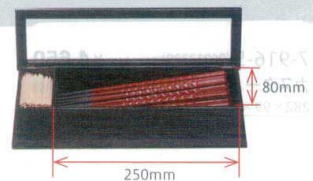

21cmの箸が入ります。

7-917-2 (82158267) ¥3,300
21cm元禄箸箱 A
白木淵黒（楊枝入付） 288×100×75

21cmの箸が入ります。

7-917-3 (81258268) ¥4,000
21cm元禄箸箱 A
新消溜（楊枝入付） 288×100×75

21cmの箸が入ります。

クリーンフード使用

クリーンフードを付ける事によって、割箸や楊枝の先端に触れる事がなくなりますので衛生的です。

7-917-4 (82013580) ¥450
元禄箸箱用クリーンフード PP
127×81×54

24cm元禄箸箱（柾目）（楊枝入付）

7-917-5 (82296630) ¥4,000
24cm元禄箸箱 A
黒淵朱（楊枝入付） 320×105×80

24cmの箸が入ります。

24cmの箸が入ります。

7-917-6 (82296640) ¥4,000
24cm元禄箸箱 A
新消溜（楊枝入付） 320×105×80

24cmの箸が入ります。

24cmの箸が入ります。

7-917-7 (81258273) ¥4,250
24cm元禄箸箱 A
白木淵黒（楊枝入付） 320×105×80

回転寿司皿

演出小物