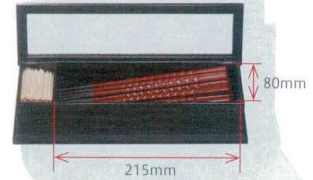

パンフレット番号	問合せ先	電話番号
20605-917	株式会社クイックパック	0564-59-3525

917

寿司
箸箱

A: ABS樹脂 PP: ポリプロピレン

21cm元禄箸箱（柾目）（楊枝入付）

10
寿司

7-917-1 (82013570) ¥3,200
21cm元禄箸箱 A
黒淵朱（楊枝入付） 288×100×75

21cmの箸が入ります。

21cmの箸が入ります。

7-917-2 (82158267) ¥3,300
21cm元禄箸箱 A
白木淵黒（楊枝入付） 288×100×75

21cmの箸が入ります。

7-917-3 (81258268) ¥4,000
21cm元禄箸箱 A
新消溜（楊枝入付） 288×100×75

21cmの箸が入ります。

クリーンフード使用

クリーンフードを付ける事によって、割箸や楊枝の先端に触れる事がなくなりますので衛生的です。