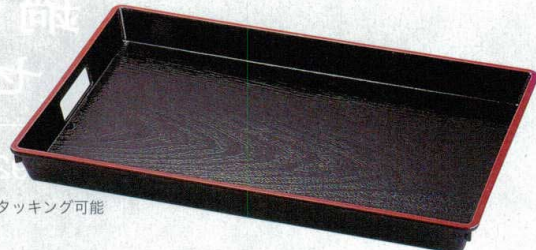

パンフレット番号	問合せ先	電話番号
20605-918	株式会社クイックパック	0564-59-3525

寿司
運び盆

918

10

寿司

回転寿司皿

演出小物

A: ABS樹脂 HP: ハイルドポリエチレン

木目脇取盆

スタッキング可能

スタッキング可能

木目脇取盆 新溜SL **A** 
 7-918-1 (15006890) 尺5 ¥3,450 450×298×41
 7-918-2 (15150560) 尺8 ¥5,350 544×360×40
 7-918-3 (15150510) 尺9 ¥6,400 575×363×43
 7-918-4 (15150520) 2尺 ¥7,200 603×392×45

木目脇取盆 黒天朱SL **A** 
 7-918-5 (15150570) 尺5 ¥3,450 450×298×41
 7-918-6 (15006900) 尺8 ¥5,250 544×360×40
 7-918-7 (15006910) 尺9 ¥5,900 575×363×43
 7-918-8 (15006920) 2尺 ¥6,850 603×392×45

60cmコンテナ

7-918-9 (81000030) ¥9,800 **A**
 60cmコンテナ 浅
 梨地内朱 611×436×73