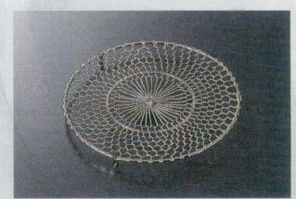

φ188

φ188 紋様鍋 シルバー ST
 7-921-6 (51031430) 本体段ナシ ¥2,600 φ188×47
 7-921-7 (51031435) 蓋 ¥3,100 φ172×67
 7-921-8 (90003430) 本体段付 ¥2,900 φ188×47

紋様鍋 ステンドグラス 段ナシセット ST
 7-921-9 (51031427) φ172 ¥7,900 φ172×100
 (蓋 ¥5,300 親 ¥2,600)
 7-921-10 (51031437) φ188 ¥8,400 φ188×110
 (蓋 ¥5,400 親 ¥3,000)

7-921-11 (51038110) ¥5,300
 16cm角 焼杉民芸調コンロ AL 木
 (台付き) 160×160×80

7-921-12 (92989790) ¥180
 φ55×25 火入れ AL

※φ172、φ188紋様鍋(別売)使用可

7-921-13 (90003410) ¥950
 φ130 ステンレス目皿 シルバー ST
 φ130×0.8

7-921-14 (92976360) ¥3,600
 φ135 龍宮あみ目皿 シルバー ST
 φ135×10