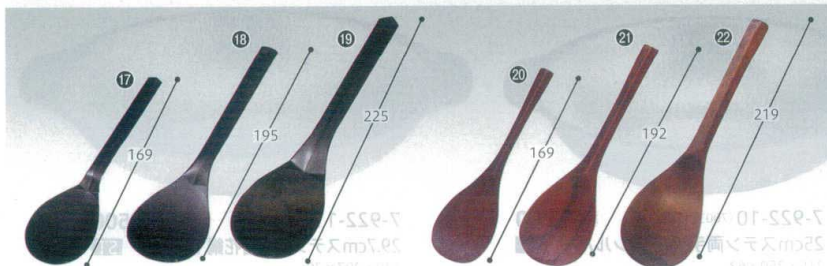

7-923-8 (92981953) ¥2,800
釜飯用かまど いぶし銅 AL
168×168×121

3合 3~4人用

7-923-9 (92985270) ¥730
かまど用三ツ足火入れ 黒 AL
φ66×33

7-923-10 (92981960) ¥1,200
19cm 焼杉枠付敷板 木
190×190×20

※釜と蓋は別売りです
7-923-11 (44973630) ¥4,800
18cm角 焼杉民芸調釜飯台 木
180×180×79

3合釜飯かまどセット

蓋/釜/かまど/敷板/火皿 ¥35,000 (直運)

7-923-12 (62164310) ¥4,400
3合 釜飯用焼杉 (蓋) 木
184×184×33

7-923-14 (62164330) ¥10,000
3合 釜飯用かまど 黒 AL
239×239×149

7-923-13 (62164320) ¥14,000
3合 釜飯 内面フッ素加工 AL
φ200×120 (内寸: φ160×116)

7-923-15 (62164350) ¥4,400
28cm角 焼杉枠付敷板 木
280×280×37 (内寸: 250×250×10)

7-923-16 (62164340) ¥2,200
φ163釜飯用火皿 AL
φ163×23

飯ベラ

飯ベラ

7-923-17 (44813830) 1~2人用 169 ¥200 169×47
7-923-18 (44813840) 3人用 195 ¥250 195×55
7-923-19 (44813850) 5~10人用 225 ¥350 225×59