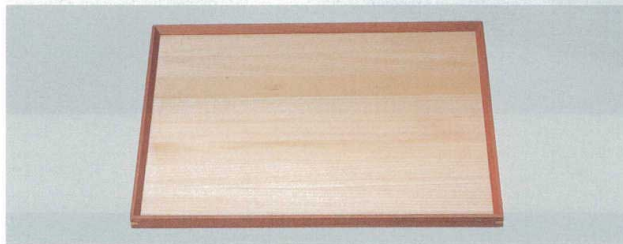

7-93-1 (11012295) ¥11,800  
尺1 長手スマートトレイ 木  
白木クリアー仕上  
333×257×18

7-93-2 (11012300) ¥12,650  
尺2 長手スマートトレイ 木  
白木クリアー仕上  
363×273×18

7-93-3 (11012305) ¥13,800  
尺3 長手スマートトレイ 木  
白木クリアー仕上  
394×288×18

組手白木長角盆 尺3：395×303×20 尺5：450×340×20

組手白木長角盆 クリアー仕上 木  
7-93-4 (50407510) 尺3 ¥14,100 7-93-5 (50409500) 尺5 ¥16,400

お盆  
トレイ

木製盆

ランチョンマット  
コースター

脇取盆 運び盆  
デリバリー

富士型長角盆 尺3：390×280×17 尺4：420×300×17

富士型長角盆 白木クリアー仕上 木  
7-93-6 (17311950) 尺3 ¥15,300 7-93-7 (17311960) 尺4 ¥16,600