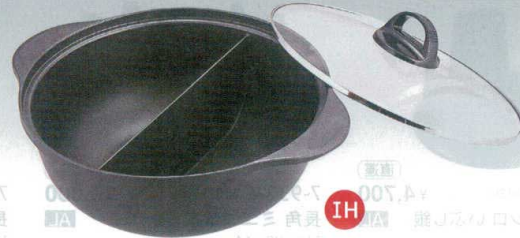

ス
テ
ン
レ
ス
食
器
・
備
品

卓
上
用
品

7-933-1 (90121570) ¥6,500
18cm 仕切鍋 黒 AL
219×180×60

仕切鍋 黒 (直運 AL)
7-933-2 (51038461) 24cm ¥16,000 280×245×85
7-933-3 (51038462) 27cm ¥21,500 325×275×86
7-933-4 (51038463) 33cm ¥19,000 377×327×90

7-933-5 (90053030) ¥18,000
25cm 仕切鍋(ガラス蓋付) IH対応 黒 AL
317×275×150

7-933-6 (90053021) ¥2,250
25cm 仕切鍋ガラス蓋 G
262×262×60

鍋・陶板

7-933-7 (90053010) ¥11,000
19cm 寄せ鍋 (ガラス蓋付) IH対応 AL
225×214×133

7-933-8 (90053020) ¥14,000
25cm 寄せ鍋 (ガラス蓋付) IH対応 AL
317×275×150