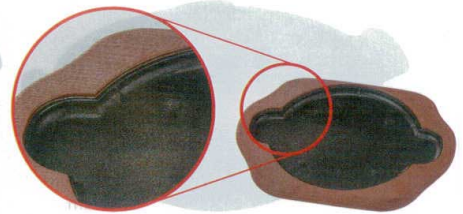

パンフレット番号	問合せ先	電話番号
20605-935	株式会社クイックパック	0564-59-3525

935

焼肉・鍋 (陶板プレート・石焼)  
ステーキ皿

鉄：鉄製品 F：FRP樹脂 (ガラス繊維強度樹脂)

ステーキ受け台 (超耐熱) & 鉄皿

(受け台)

- ◎ 洗浄機使用可能(フェノール樹脂)。清潔できれいな台として使用出来ます。
- ◎ 鉄板を直接乗せる面には突起物を設け、プレートの裏面が熱くならない設計となっております。