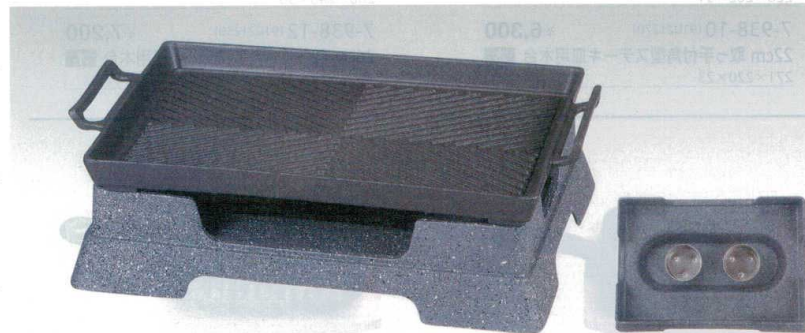

AL 火入れ装着イメージ

取り外しができるので、調理後の移動が簡単にできます。

(皿鉄キーマス壁研小でべし)

7-939-8 (70030270) ￥1,200 φ70 火入れシルバー AL φ70×30

持ち手付長角グリル陶板
7-939-9 (70030250) 27.8cm陶板 ￥18,500 278×208×31
7-939-10 (70030260) 受台石目 ￥25,000 250×198×80
7-939-11 (70030710) 40.4cm陶板 ￥27,000 404×240×40
7-939-12 (70030720) 受台石目 ￥32,500 370×260×82

AL 火入れ装着イメージ

取り外しができるので、調理後の移動が簡単にできます。

7-939-13 (70030270) ￥1,200 φ70 火入れシルバー AL φ70×30