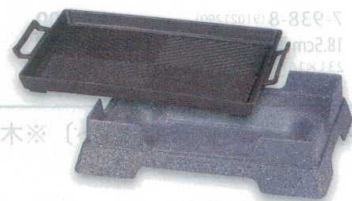

AL 火入れ装着イメージ

取り外しができるので、調理後の移動が簡単にできます。

(皿鉄キーマス壁研小でべし)

7-939-8 (70030270) ￥1,200 φ70 火入れシルバー AL φ70×30

持ち手付長角グリル陶板
7-939-9 (70030250) 27.8cm陶板 ￥18,500 278×208×31
7-939-10 (70030260) 受台石目 ￥25,000 250×198×80
7-939-11 (70030710) 40.4cm陶板 ￥27,000 404×240×40
7-939-12 (70030720) 受台石目 ￥32,500 370×260×82

AL 火入れ装着イメージ

取り外しができるので、調理後の移動が簡単にできます。

7-939-13 (70030270) ￥1,200 φ70 火入れシルバー AL φ70×30