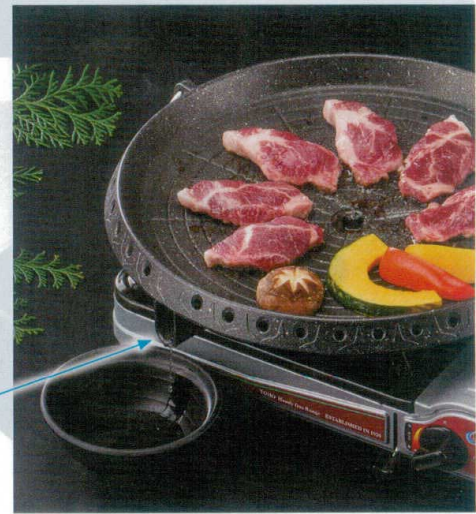

マルチロースター

7-947-3 (92986220) ¥14,000
32cm マルチロースター(丸) AL
365×335×52