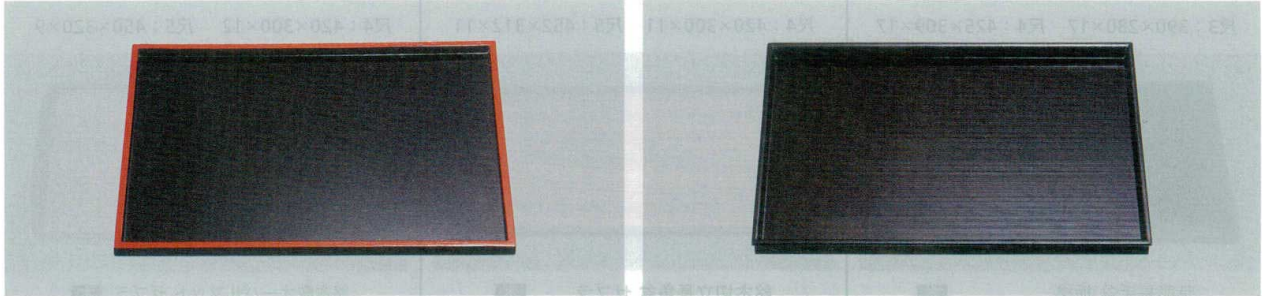

パンフレット番号	問合せ先	電話番号
20605-95	株式会社クイックパック	0564-59-3525

95

お盆
木製長角盆 (長角・角・半月・丸)

木製木製品

01

お盆

長角盆

切立長手盆 黒天朱

7-95-1 (17280710) 尺2 ¥4,100
365×272×15

7-95-3 (17280730) 尺4 ¥4,900
424×333×15

千筋長手盆 黒

7-95-4 (17280790) 尺1 ¥6,550
334×242×19

7-95-6 (17280810) 尺3 ¥8,400
393×303×19

7-95-2 (17280720) 尺3 ¥4,700
395×303×15

7-95-5 (17280800) 尺2 ¥7,650
363×275×19