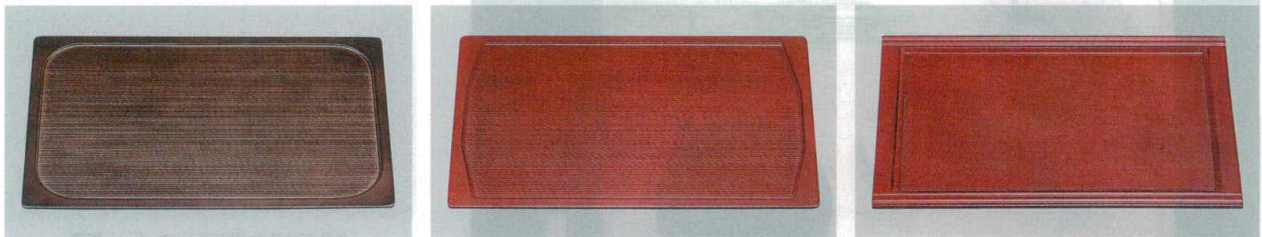

お盆
トレイ

木製盆

ランチョン
マット
コースター

脇取盆・運び盆
デリバリー

7-95-7 (17416840) ¥17,050
尺3 隅切会席盆 布目曙 木
394×290×14

7-95-8 (17416850) ¥17,050
尺3 隅切会席盆 布目根来 木
394×290×14

7-95-9 (16914110) ¥12,150
尺5 雪才型内千筋盆 ブラウン 木
450×299×9

7-95-10 (16914120) ¥12,950
尺5 内矢羽根型盆 出し根来 木
450×299×9