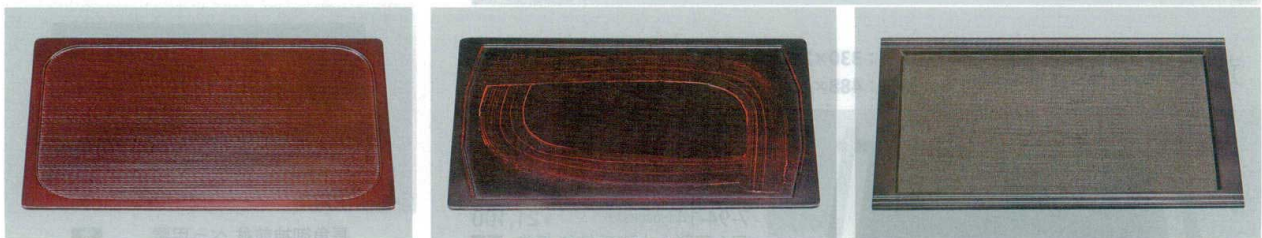

7-95-12 (16914180) ¥12,150
尺5 雪才型内千筋盆 溜 OS 木
450×299×9

7-95-13 (16914150) ¥12,950
尺5 内矢羽根型盆 一筆曙 木
450×299×9

7-95-14 (16914090) ¥13,200
尺5 ツーライン盆 モスグリーン 木
450×320×11