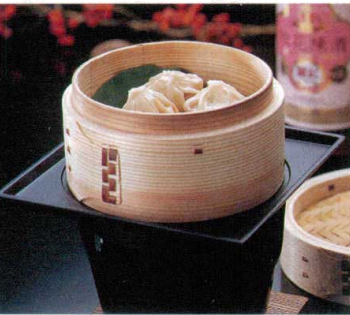

パンフレット番号	問合せ先	電話番号
20605-950	株式会社クイックパック	0564-59-3525

焼肉・鍋（陶板プレート・石焼）  
セイロ

950

DX中華セイロ（木製）

13cm 中華蒸しセイロ **木**  
7-950-5 (92974200) 蓋 ¥1,750 φ130×35  
7-950-6 (92974210) 親 ¥1,750 φ130×50

15cm 中華蒸しセイロ **木**  
7-950-7 (92975040) 蓋 ¥2,000 φ150×36  
7-950-8 (92975050) 親 ¥2,000 φ150×67