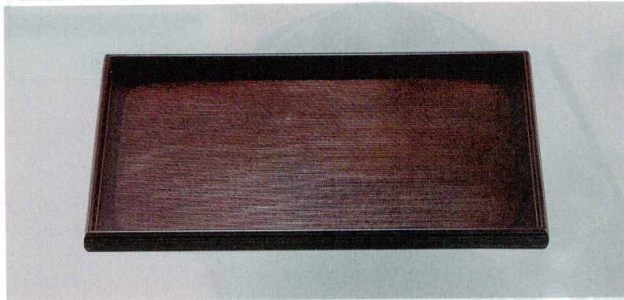

パンフレット番号	問合せ先	電話番号
20605-96	株式会社クイックパック	0564-59-3525

お盆

木製長角盆 (長角・角・半月・丸)

96

木: 木製品

長角盆

7-96-1 (11015490) ¥22,300  
尺3 布貼長角盆 溜漆塗 木

7-96-2 (11015510) ¥21,800  
尺3.5 乱筋長角膳 曙塗 木

01

お盆

7-96-3 (17416870) ¥50,100  
尺3 足付カンナ目隅切膳 溜漆塗 木

7-96-4 (17416860) ¥49,000  
尺3 長角会席盆 溜漆塗 木

鉤目懐石盆 溜漆塗 木  
7-96-5 (17400010) 尺0 ¥18,100 303×234×13  
7-96-6 (17400020) 尺3 ¥21,450 394×290×10

お盆トレイ

木製盆

ランチョンマット  
コースター

脇取盆 運び盆  
デリバリー

宴懐石盆 黒漆塗 木  
7-96-7 (17311410) 8寸 ¥26,200 242×168×19  
7-96-8 (17311420) 9寸 ¥28,600 272×190×20

7-96-9 (17311430) ¥34,100  
尺0 宴懐石盆 黒漆塗 木  
304×212×20

7-96-10 (17311440) ¥40,100  
尺1 宴懐石盆 黒漆塗 木  
332×232×22