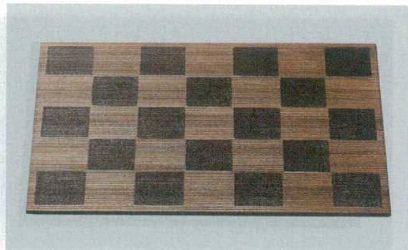

01

お盆

お盆トレイ

木製盆

ランチョンマット
コースター

脇取盆・運び盆
デリバリー

7-97-1 (50411900) ¥12,650
尺4ダイヤ長角マット 茶市松 木
425×335×10

7-97-2 (50411890) ¥12,650
尺4ダイヤ長角マット 黒市松 木
425×335×10

7-97-3 (50411980) ¥12,650
尺4ダイヤ長角マット 朝露茶 木
425×335×10

7-97-4 (50411940) ¥11,900
尺4ダイヤ長角マット サイド格子 木
425×335×10

7-97-5 (50411950) ¥12,650
尺4ダイヤ長角マット センター格子 木
425×335×10

7-97-6 (50411960) ¥12,650
尺4ダイヤ長角マット 刷毛目格子 木
425×335×10