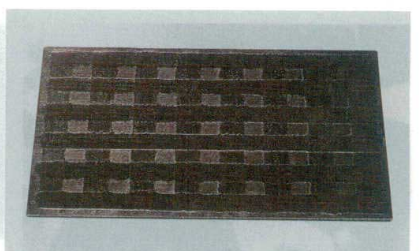

01

お盆

お盆トレイ

木製盆

ランチョンマット
コースター

脇取盆・運び盆
デリバリー

7-97-1 (50411900) ¥12,650
尺4ダイヤ長角マット 茶市松 木
425×335×10

7-97-2 (50411890) ¥12,650
尺4ダイヤ長角マット 黒市松 木
425×335×10

7-97-3 (50411980) ¥12,650
尺4ダイヤ長角マット 朝露茶 木
425×335×10

7-97-4 (50411940) ¥11,900
尺4ダイヤ長角マット サイド格子 木
425×335×10

7-97-5 (50411950) ¥12,650
尺4ダイヤ長角マット センター格子 木
425×335×10

7-97-6 (50411960) ¥12,650
尺4ダイヤ長角マット 刷毛目格子 木
425×335×10