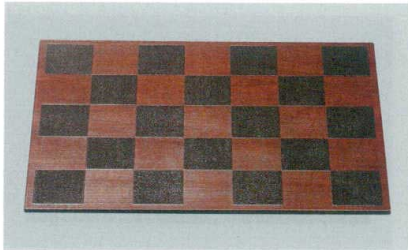

01

お盆

お盆トレイ

木製盆

ランチョンマット
コースター

脇取盆・運び盆
デリバリー

7-97-1 (50411900) ¥12,650
尺4ダイヤ長角マット 茶市松 木
425×335×10

7-97-2 (50411890) ¥12,650
尺4ダイヤ長角マット 黒市松 木
425×335×10

7-97-3 (50411980) ¥12,650
尺4ダイヤ長角マット 朝露茶 木
425×335×10

7-97-4 (50411940) ¥11,900
尺4ダイヤ長角マット サイド格子 木
425×335×10

7-97-5 (50411950) ¥12,650
尺4ダイヤ長角マット センター格子 木
425×335×10

7-97-6 (50411960) ¥12,650
尺4ダイヤ長角マット 刷毛目格子 木
425×335×10