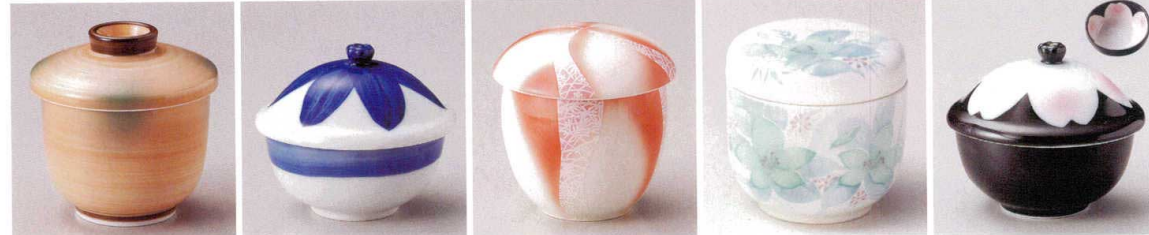

ツ111-138 オレンジ巻グリーン吹京型むし碗
φ7.6×8.5cm (強) JPN
3,200円
ホ111-148 ブルー花だえんむし碗
9.5×8.2×8.7cm (磁) JPN
2,900円
ツ111-158 銀彩ねじりむし碗(大)
φ8.3×8.5cm (強) JPN
2,700円
カ111-168 津和野夏目型むし碗
φ8×8cm (強) JPN
2,600円
ミ111-178 黒釉桜花むし碗
9.6×8.3×9cm (磁) JPN
3,000円