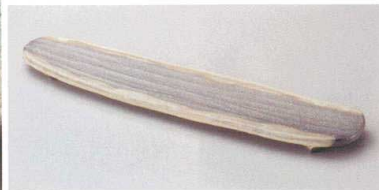

×124-018 黒窯変掛け分け14.0足付長皿
43×7×4cm(陶)(信楽焼)JPN 11,100円

×124-028 黒窯変掛け分け変型長皿
41×10.5×3cm(陶)(信楽焼)JPN 10,000円