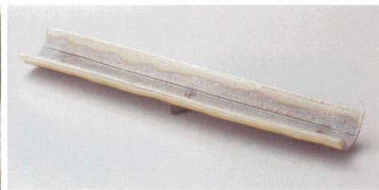

パンフレット番号	問合せ先	電話番号
20606-124	株式会社クイックパック	0564-59-3525

124 突出皿 Long Plate

- 和陶単品
- 突出皿
- さんま皿
- 焼物皿
焼物干し皿
- 仕切皿
楕長皿
- 長角大皿
変形大皿
- 丸大皿
角大皿
角中皿
楕円皿
- 変形中皿
丸中皿
- フルーツ皿
銘々皿
取皿
- 和皿(箱)
小皿
- 萬古焼大皿
- 大鉢
鉢
- ボール
- 器カバー
膳形中皿
ピッチャー
- フリーカップ
ワンタラ
ジョッキ
- 酒器
- 番皿
- 卓上小物
- そば小物
薬味皿
薬味七変化皿
- めん皿
パスタ皿
カレー皿

×124-018 黒窯変掛け分け14.0足付長皿
43×7×4cm(陶)(信楽焼)JPN 11,100円

×124-028 黒窯変掛け分け変型長皿
41×10.5×3cm(陶)(信楽焼)JPN 10,000円

ト124-038 粉引縹目高台突出皿
26.7×8.7×3cm(陶)JPN 7,650円

×124-048 ビード口鍋8.0長角皿
24×10×2.8cm JPN 8,500円

×124-058 黒窯変錆8.0長角皿
24×10×2.8cm JPN 7,500円