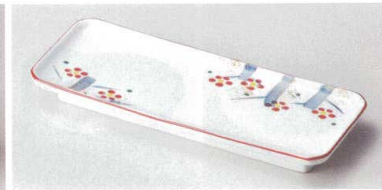

×124-068 黒窯変縹目9.0長角皿(両面使用可)
27×12×2.8cm(陶)(信楽焼)JPN 6,650円

×124-078 黒窯変掛け分け6.7足付長皿
20×6.5×3.8cm(陶)(信楽焼)JPN 5,650円

ハ124-088 水墨長角皿小黒(ガラス)
24×10×1.1cm(ガラス)JPN 5,400円

ハ124-098 水墨長角皿小白(ガラス)
24×10×1.1cm(ガラス)JPN 5,400円

×124-108 刷毛目付皿
28.5×12×2.5cm(陶)(信楽焼)JPN 4,800円

×124-118 白化粧掛け分け7.6長角皿
23×10×1.8cm JPN 5,500円

ミ124-128 九谷風内ブドウ舟形前菜皿
27×9.5×5.7cm(磁)JPN 5,300円

ア124-138 手描き梅園突出皿
23.8×8.6×2.5cm(陶)JPN 4,750円

ア124-148 黄釉緑彩箱長皿
30.5×8×3.8cm(磁)JPN 4,400円