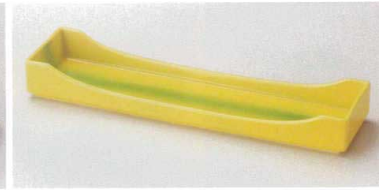

×124-108 刷毛目付皿
28.5×12×2.5cm(陶)(信楽焼)JPN 4,800円

×124-118 白化粧掛け分け7.6長角皿
23×10×1.8cm JPN 5,500円

ミ124-128 九谷風内ブドウ舟形前菜皿
27×9.5×5.7cm(磁)JPN 5,300円

ア124-138 手描き梅園突出皿
23.8×8.6×2.5cm(陶)JPN 4,750円

ア124-148 黄釉緑彩箱長皿
30.5×8×3.8cm(磁)JPN 4,400円