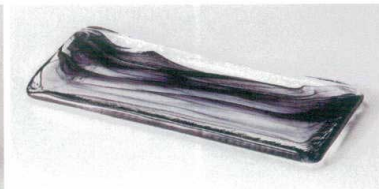

×124-018 黒窯変掛け分け14.0足付長皿
43×7×4cm(陶)(信楽焼)JPN 11,100円

×124-028 黒窯変掛け分け変型長皿
41×10.5×3cm(陶)(信楽焼)JPN 10,000円

ト124-038 粉引縹目高台突出皿
26.7×8.7×3cm(陶)JPN 7,650円

×124-048 ビード口鍋8.0長角皿
24×10×2.8cm JPN 8,500円

×124-058 黒窯変錆8.0長角皿
24×10×2.8cm JPN 7,500円

×124-068 黒窯変縹目9.0長角皿(両面使用可)
27×12×2.8cm(陶)(信楽焼)JPN 6,650円

×124-078 黒窯変掛け分け6.7足付長皿
20×6.5×3.8cm(陶)(信楽焼)JPN 5,650円

ハ124-088 水墨長角皿小黒(ガラス)
24×10×1.1cm(ガラス)JPN 5,400円

ハ124-098 水墨長角皿小白(ガラス)
24×10×1.1cm(ガラス)JPN 5,400円