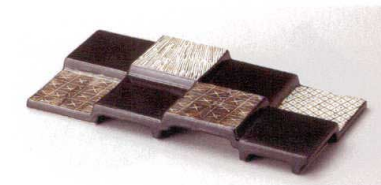

ミ125-118 黒織部八品盛
28.5×14.2×3cm (磁) JPN 4,600円