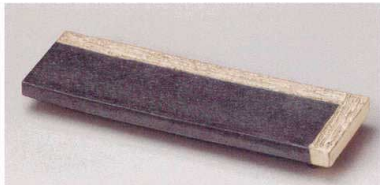

×125-058 黒窯変掛け分け9.0足付長角皿
27.5×8.6×3cm (陶) JPN 4,700円