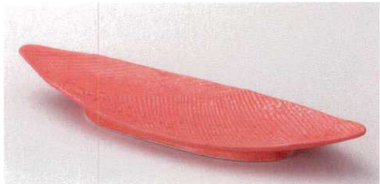

キ125-108 朱赤笹型長皿
33×10.5×4cm (磁) JPN 3,860円