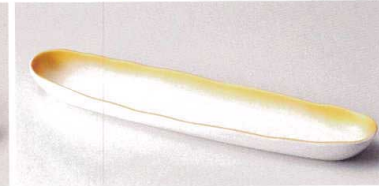

カ127-138 瀏金白マット筋彫長角皿  
26.7×9.6×1.7cm (磁) JPN 2,600円

ツ127-148 黒ラスター 細長皿(小)  
28.5×8×1.5cm (磁) JPN 2,500円

ア127-158 若草金彩四つ足長角皿(大)  
23.3×11.2×4.2cm (磁) JPN 2,700円

ア127-168 若草金彩四つ足突出皿  
25×8.9×3.7cm (磁) JPN 2,400円

ミ127-178 織部透かし長角突出皿(手造り)  
28.5×8.5×3cm (陶) JPN 3,100円

ミ127-188 火色透かし長角突出皿(手造り)  
28.5×8.5×3cm (陶) JPN 3,100円

ツ127-198 金彩吹細長鉢(大)  
37.3×8×3.3cm (磁) CHN 2,500円

和陶単品

突出皿

さんま皿

焼物皿  
焼三和切付

仕切皿  
細長皿