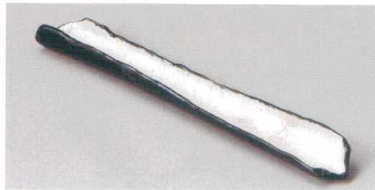

パンフレット番号	問合せ先	電話番号
20606-128	株式会社クイックパック	0564-59-3525

128 突出皿 Long Plate

和陶
単品

ウ128-018 染付市松文字リム付長皿
φ25×17.5×2.2cm(強) JPN(イングレ) 2,470円

ミ128-028 ピンクスターひねり前菜皿
31×4.3×2.7cm(磁) JPN 2,900円

ミ128-038 備前風長角前菜皿
19×7.9×1.8cm(陶) JPN 2,800円