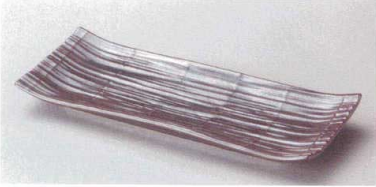

ミ128-088 黒織部サビ絵山型皿
20.5×1.2cm(陶) JPN 2,650円

ツ128-098 紅黒炭 レール(小)
20.7×10×2.8cm(陶) JPN 2,250円

丸大皿
角大皿
角中皿
楕円皿

変形中皿
丸中皿

フルーツ皿
銘々皿
取皿

和皿(船)
小皿

黄古焼大皿

ミ128-108 黄釉淵グリーン長角70前菜皿
21.6×7×3.5cm(磁) JPN 2,800円

ロ128-118 青磁スタレ 長角9.0皿
27.8×11.5×3cm(磁) JPN 2,480円

ミ128-138 染付椿絵ひねり前菜皿
31×4.3×2.7cm(磁) JPN 2,600円

フリーカップ
フリーボウル
ピッチャー

ロ128-128 青磁スタレ 突出し皿
20.8×9.2×2.9cm(磁) JPN 860円

ウ128-168 コバルト木の葉皿
φ22.8×7.2×2.6cm(強) JPN 2,180円