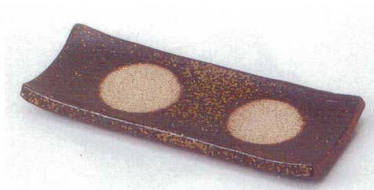

パンフレット番号	問合せ先	電話番号
20606-128	株式会社クイックパック	0564-59-3525

128 突出皿 Long Plate

和陶
単品

ウ128-018 染付市松文字リム付長皿
φ25×17.5×2.2cm(強) JPN(イングレ) 2,470円

ミ128-028 ピンクスターひねり前菜皿
31×4.3×2.7cm(磁) JPN 2,900円

ミ128-038 備前風長角前菜皿
19×7.9×1.8cm(陶) JPN 2,800円

突出皿

さんま皿

ネ128-048 青白磁舟型9.0寸前菜皿
27×5×3.6cm(磁) JPN 2,400円

×128-058 炭化足付長皿
25.5×9.5×2.3cm(陶)(信楽焼) JPN 2,500円

ミ128-068 淵グリーン黄釉船形前菜皿
24×9.5×5cm(磁) JPN 2,750円

仕切皿
細長皿

長角大皿
変形大皿

タ128-078 魚長皿
20×11.5×4.7cm(磁) JPN 2,530円