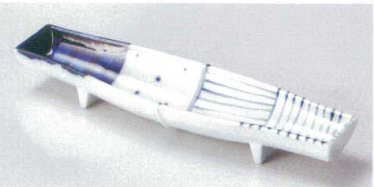

ロ128-118 青磁スタレ 長角9.0皿
27.8×11.5×3cm(磁) JPN 2,480円

ミ128-138 染付椿絵ひねり前菜皿
31×4.3×2.7cm(磁) JPN 2,600円

フリーカップ
フリーボウル
ピッチャー

ロ128-128 青磁スタレ 突出し皿
20.8×9.2×2.9cm(磁) JPN 860円

ウ128-168 コバルト木の葉皿
φ22.8×7.2×2.6cm(強) JPN 2,180円