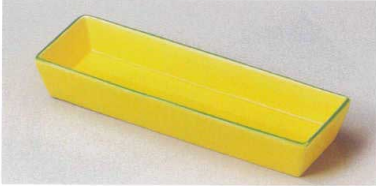

ミ128-088 黒織部サビ絵山型皿
20.5×1.2cm(陶) JPN 2,650円

ツ128-098 紅黒炭 レール(小)
20.7×10×2.8cm(陶) JPN 2,250円

丸大皿
角大皿
角中皿
楕円皿

変形中皿
丸中皿

フルーツ皿
銘々皿
取皿

和皿(船)
小皿

黄古焼大皿

ミ128-108 黄釉淵グリーン長角70前菜皿
21.6×7×3.5cm(磁) JPN 2,800円

ロ128-118 青磁スタレ 長角9.0皿
27.8×11.5×3cm(磁) JPN 2,480円

ミ128-138 染付椿絵ひねり前菜皿
31×4.3×2.7cm(磁) JPN 2,600円

フリーカップ
フリーボウル
ピッチャー

ロ128-128 青磁スタレ 突出し皿
20.8×9.2×2.9cm(磁) JPN 860円

ウ128-168 コバルト木の葉皿
φ22.8×7.2×2.6cm(強) JPN 2,180円