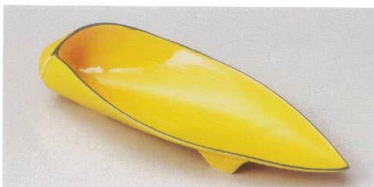

突出皿

さんま皿

ネ128-048 青白磁舟型9.0寸前菜皿
27×5×3.6cm(磁) JPN 2,400円

×128-058 炭化足付長皿
25.5×9.5×2.3cm(陶)(信楽焼) JPN 2,500円

ミ128-068 淵グリーン黄釉船形前菜皿
24×9.5×5cm(磁) JPN 2,750円

仕切皿
細長皿

長角大皿
変形大皿

タ128-078 魚長皿
20×11.5×4.7cm(磁) JPN 2,530円

ミ128-088 黒織部サビ絵山型皿
20.5×1.2cm(陶) JPN 2,650円

ツ128-098 紅黒炭 レール(小)
20.7×10×2.8cm(陶) JPN 2,250円

丸大皿
角大皿
角中皿
楕円皿

変形中皿
丸中皿

フルーツ皿
銘々皿
取皿

和皿(船)
小皿

黄古焼大皿

ミ128-108 黄釉淵グリーン長角70前菜皿
21.6×7×3.5cm(磁) JPN 2,800円