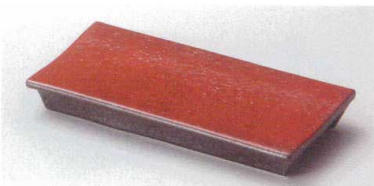

ツ128-098 紅黒炭 レール(小)
20.7×10×2.8cm(陶) JPN 2,250円

丸大皿
角大皿
角中皿
楕円皿

変形中皿
丸中皿

フルーツ皿
銘々皿
取皿

和皿(船)
小皿

黄古焼大皿