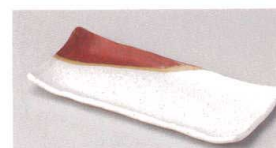

ヤ131-238 水晶ガラス流し長皿
32.8×9×3cm (磁) JPN 1,180円

ヤ131-248 黒備前長皿
32.8×9×3cm (磁) JPN 1,180円

ホ131-258 赤銀彩焼物皿
20×10.5×3.5cm (陶) JPN 1,280円

□131-268 白油滴刷毛付き出し皿
22.8×10×2.3cm (磁) JPN 1,290円

□131-278 白油滴半掛付き出し皿
22.8×10×2.3cm (磁) JPN 1,290円