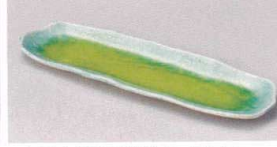

イ131-228 菜花くし目長皿
35×10×2cm (磁) JPN 1,380円