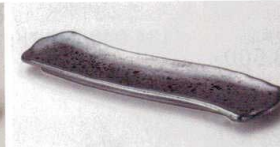

ミ133-158 油滴S字長皿
33.5×9.5×2cm (磁) JPN 900円