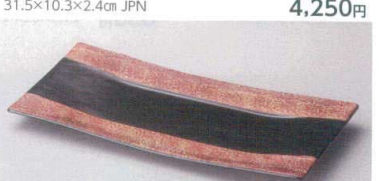

カ134-168 赤半掛長大皿
31.4×15.4×2.1cm(磁) JPN 5,000円