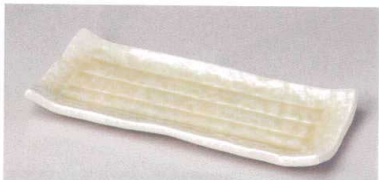

そば小物
薬味皿
醤油皿

めん皿
バスタ皿
カレー皿

×134-038 白マット緋色10.0足付長角皿
29.5×10×3cm JPN 8,500円

×134-048 黒窯変ドット長角皿
28.5×11.5×2.5cm JPN 8,450円

テ134-058 黄白瓷尺焼物皿
31×13cm(磁) JPN 6,000円

テ134-068 黄白瓷8.0焼物皿
23.8×10.2cm(磁) JPN 3,800円

テ134-078 グリン花小紋高台細長皿
30.2×14.8×3.2cm(磁) JPN 5,800円