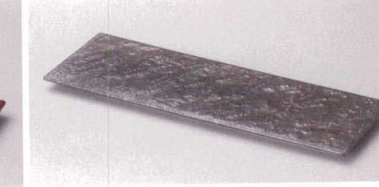

キ135-148 黒とばしラスター黒釉長角前菜皿
26.7×12.3×1.5cm(磁)JPN 3,600円

キ135-158 白楽長角大皿
32.5×20.5×3cm(磁)JPN 4,000円

ホ135-168 薄墨青磁35cm長角皿
35.8×12.3×1.8cm(磁)JPN 3,650円

ト135-178 黄釉 切立前菜皿
30.9×7.9×3.9cm(磁)JPN 3,250円

ホ135-188 赤柚子天目36cm長角皿
35.7×12×1.3cm(磁)JPN 3,200円