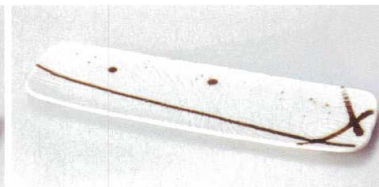

ホ137-108 染・金色の野超長皿
35.2×10.7×1.7cm(磁) JPN

2,100円