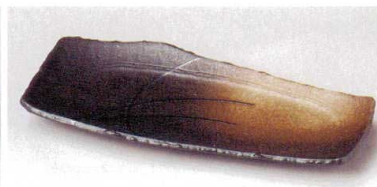

キ137-088 黒楽ホッケ大皿  
32.5×15.5×3.2cm(磁) JPN

2,700円

キ137-098 黒備前吹手付33cm  
33×13.5×3cm(磁) JPN

1,660円

ホ137-108 染・金色の野超長皿  
35.2×10.7×1.7cm(磁) JPN

2,100円

口137-118 片椿ナデ角さんま皿  
33.7×11.4×1.6cm(磁) JPN

2,240円