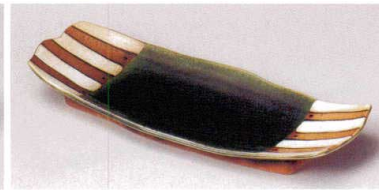

パンフレット番号	問合せ先	電話番号
20606-137	株式会社クイックパック	0564-59-3525

Large Oblong Plate さんま皿 137

口137-018 乱舞長角皿  
29.8×12×2.6cm(磁) JPN

2,640円

ユ137-028 黄瀬戸織部吹長角深皿(大)  
26.5×16×4.5cm(磁) JPN 2,380円  
ユ137-038 黄瀬戸織部吹長角深皿(小)  
18×13×3.5cm(磁) JPN 1,280円