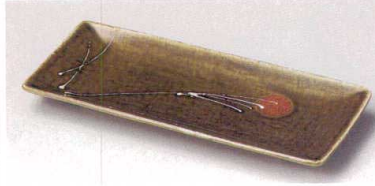

オ139-068 織部スキさんま皿
28×12.5×3cm (磁) JPN 1,650円