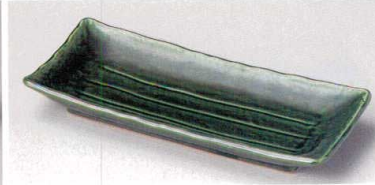

イ139-048 弥生千筋白9.0長角皿
28.5×11.7×2.3cm (磁) JPN 1,900円

イ139-058 弥生千筋黒9.0長角皿
28.5×11.7×2.3cm (磁) JPN 1,900円

オ139-068 織部スキさんま皿
28×12.5×3cm (磁) JPN 1,650円

タ139-078 美濃伊賀長角皿
27.3×12.2×2.8cm (磁) JPN 1,630円

ハ139-088 粉引しおり長角皿
26.7×12×2.2cm (磁) JPN 1,650円