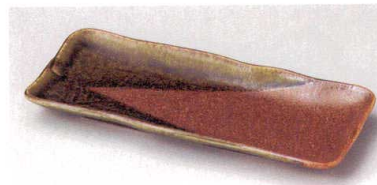

タ139-078 美濃伊賀長角皿
27.3×12.2×2.8cm (磁) JPN 1,630円