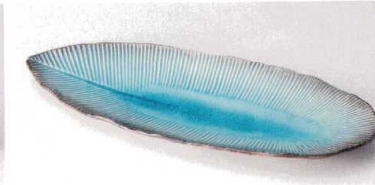

ト139-168 スカイ 葉型長皿(大)
33×13.5×2.7cm (磁) JPN 1,500円

ト139-178 スカイ 葉型長皿(小)
21.5×10.5×2.3cm (磁) JPN 1,050円