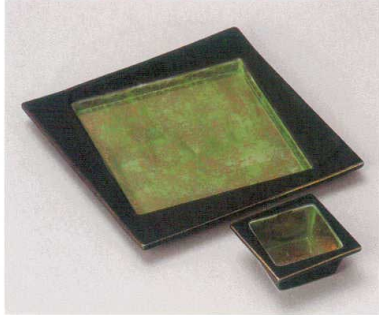

M014-058 ラスターピンク吹舟型向付
30.5×10.7×6.5cm(磁)JPN **4,650円**
M014-068 ラスターピンク吹丸千代口
φ6.5×2.9cm(磁)JPN **1,050円**

U014-078 錦瓔珞楕円刺身
21.5×11.5×6.2cm(強)JPN **3,880円**
U014-088 錦瓔珞楕円千代口
9.4×7×2.9cm(強)JPN **1,820円**

U014-098 赤楽銀彩向付
φ18×5.5cm(強)JPN **3,540円**
U014-108 赤楽銀彩千代久
φ9×3cm(強)JPN **1,300円**

M014-118 金彩焼締め鉄鉢向付
φ15.2×4.1cm(陶)JPN **4,200円**
M014-128 金彩焼締め鉄鉢千代口
φ6.8×2.4cm(陶)JPN **1,350円**

M014-138 金彩グリーン交趾正角前菜皿
18×18×1.6cm(磁)JPN **4,020円**
M014-148 金彩グリーン交趾正角千代口
6.7×6.7×2.8cm(磁)JPN **1,800円**