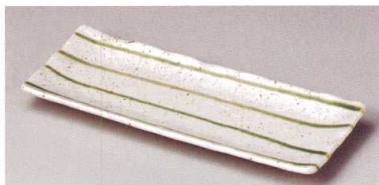

ヤ141-068 グリーン流しさんま皿
28.5×12cm (磁) JPN

1,100円