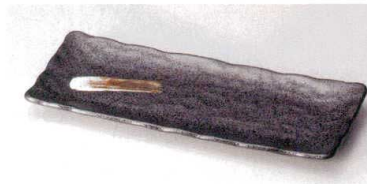

ヤ141-108 白刷毛亀甲長角皿
29×12×2.5cm (磁) JPN

1,400円