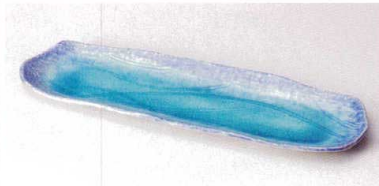

## Large Oblong Plate さんま皿 141

ミ141-018 油滴手付長皿  
32.5×13.3×3cm (磁) JPN

1,250円

ト141-028 黒軸サンマ皿  
33×10.5×2cm (磁) JPN

970円

ミ141-038 彩器行 クシ目長皿  
33×10×2cm (磁) JPN

1,150円

ミ141-048 漉サビ粉引 クシ目長皿  
33×10×2cm (磁) JPN