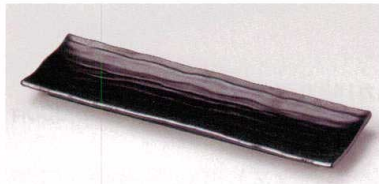

1,250円

ミ141-098 白釉手付長皿  
32.5×13.3×3cm (磁) JPN

1,250円

ヤ141-108 白刷毛亀甲長角皿  
29×12×2.5cm (磁) JPN

1,400円

ミ141-118 黒軸クシ目長皿  
32.7×9.8×2cm (磁) JPN

880円

ヤ141-128 木目(黒)長皿  
33×10.2×2.5cm (磁) JPN

850円

ヤ141-138 木目(白)長皿  
33×10.2×2.5cm (磁) JPN

850円

ミ141-148 粉引 波型 長皿  
33.2×11×2.3cm (磁) JPN

950円

ミ141-158 雲海 波型 長皿  
33.2×11×2.3cm (磁) JPN

950円

ミ141-168 白釉 波型 長皿  
33.2×11×2.3cm (磁) JPN