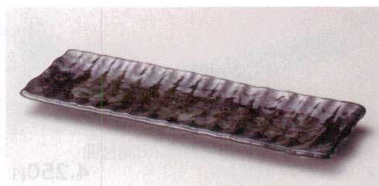

850円

ヤ141-138 木目(白)長皿  
33×10.2×2.5cm (磁) JPN

850円

ミ141-148 粉引 波型 長皿  
33.2×11×2.3cm (磁) JPN

950円

ミ141-158 雲海 波型 長皿  
33.2×11×2.3cm (磁) JPN

950円

ミ141-168 白釉 波型 長皿  
33.2×11×2.3cm (磁) JPN