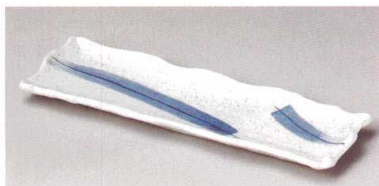

ミ141-188 ゴス刷毛尺一長皿
33×10.8×2cm (磁) JPN

900円

和陶単品

突出皿

さんま皿

焼物皿
縁高千代目

仕切皿
細長皿

長角大皿
変形大皿

丸大皿
角大皿
角中皿
楕円皿

変形中皿
丸中皿

フルーツ皿
銘々皿
取皿

和皿(縮)
小皿

風呂焼大皿

大鉢
鉢

ボール

膳ツバー
膳前
トル
ピッチャー

フリーカップ
ワイングラス
ジョッキ

酒器

箸置

車上小物

そば小物
深味皿
観音皿

めん皿
バスタ皿
カレー皿