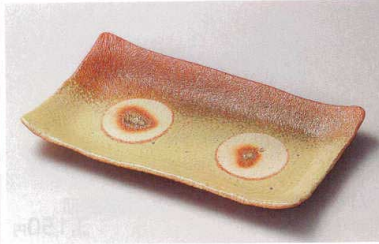

パンフレット番号	問合せ先	電話番号
20606-143	株式会社クイックパック	0564-59-3525

Rectangle Plate 焼物皿 143

ツ143-018 一珍ラスターヒワ吹8.5焼物皿
26.3×13.4×5.3cm(磁) JPN 3,700円

カ143-028 火色伊賀吹き焼物皿
23.1×13×2.8cm(陶) JPN 3,600円

カ143-038 南蛮手焼物皿
18.5×14.5×3.3cm(磁) JPN 3,600円

ミ143-048 ピンクラスター弓型前菜皿
25.5×16.5×3.4cm(磁) JPN 4,450円

×143-058 炭化8.0長方皿
24×15×2.5cm(陶) (信楽焼) JPN 3,850円

ミ143-068 オリベイカダ長角皿
25.5×8.5×2cm(陶) JPN 4,250円

キ143-078 銀河三ツ足前菜皿
24×19.5×5cm(陶) JPN 3,800円

×143-088 灰釉足付長方皿
25×11.5×4cm(陶) JPN 3,850円