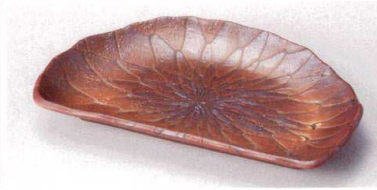

カ147-108 ネイビー結晶長角焼物皿
23×12.4×2.3cm (磁) JPN 1,300円

イ147-118 流水焼物皿
29×12.5×3cm (磁) JPN 1,500円

ト147-128 焼締なで角焼物皿(大)
22.3×15.5×3cm (磁) JPN 1,220円

ト147-138 焼締なで角焼物皿(小)
19×13×2.5cm (磁) JPN 800円

ネ147-148 黒備前楕円皿大
24.5×16.2×3cm (磁) JPN 1,300円

ホ147-158 グリーン多用皿
23×16.5×2.5cm (磁) JPN 1,400円

オ147-168 伊賀白吹菊半月焼物皿
21×13.3×2.7cm (磁) JPN 1,300円

オ147-178 伊賀白吹菊焼物皿
21×13.3×2.8cm (磁) JPN 1,300円

ア147-188 灰釉ちぎり皿
20.5×16.5×2cm (磁) JPN 1,350円

ハ147-198 パレット24cm長角プレート(白)
24×12×2.5cm (磁) JPN 1,400円