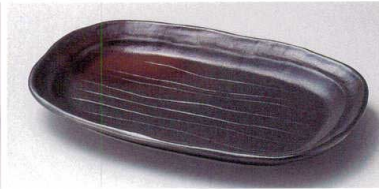

カ147-108 ネイビー結晶長角焼物皿
23×12.4×2.3cm (磁) JPN 1,300円

イ147-118 流水焼物皿
29×12.5×3cm (磁) JPN 1,500円

ト147-128 焼締なで角焼物皿(大)
22.3×15.5×3cm (磁) JPN 1,220円

ト147-138 焼締なで角焼物皿(小)
19×13×2.5cm (磁) JPN 800円

ネ147-148 黒備前楕円皿大
24.5×16.2×3cm (磁) JPN 1,300円

ホ147-158 グリーン多用皿
23×16.5×2.5cm (磁) JPN 1,400円

オ147-168 伊賀白吹菊半月焼物皿
21×13.3×2.7cm (磁) JPN 1,300円

オ147-178 伊賀白吹菊焼物皿
21×13.3×2.8cm (磁) JPN 1,300円

ア147-188 灰釉ちぎり皿
20.5×16.5×2cm (磁) JPN 1,350円

ハ147-198 パレット24cm長角プレート(白)
24×12×2.5cm (磁) JPN 1,400円