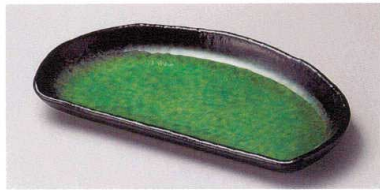

パンフレット番号	問合せ先	電話番号
20606-147	株式会社クイックパック	0564-59-3525

Rectangle Plate 焼物皿 147

ト147-018 花結長角皿
23.5×12.2×2.4cm (陶) JPN 1,440円

ロ147-028 はるかぜ 7寸長角皿
20.8×14.6×2cm (陶) JPN 1,590円

イ147-038 日陶青磁長皿
27×11×2.5cm (磁) JPN 1,650円