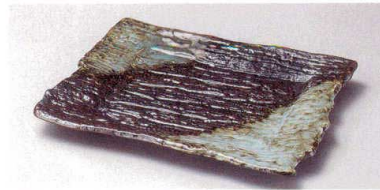

ア147-188 灰釉ちぎり皿
20.5×16.5×2cm (磁) JPN 1,350円