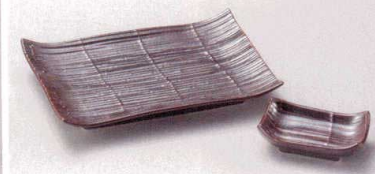

□151-118 鉄砂 長角8.0皿
20.4×14×3.1cm (磁) JPN 1,300円
□151-128 鉄砂 長角小皿
9.3×6×2.7cm (磁) JPN 400円