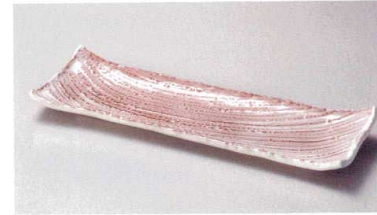

ト157-118 紅粉引枯山水 長角皿 大
41×13×4cm (磁) JPN 4,500円