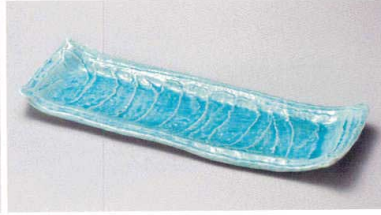

パンフレット番号	問合せ先	電話番号
20606-157	株式会社クイックパック	0564-59-3525

Large Oblong Plate 細長皿 157

ツ157-018 粉引拭取りガタ彫12.0皿
37×14.5×4cm (陶) JPN 6,000円

ホ157-028 白粉引15.0長皿
47×12×2.2cm (陶) JPN 5,900円

ツ157-038 マリンブルーガタ彫長角大皿
46.5×16.5×3.8cm (陶) JPN 5,800円