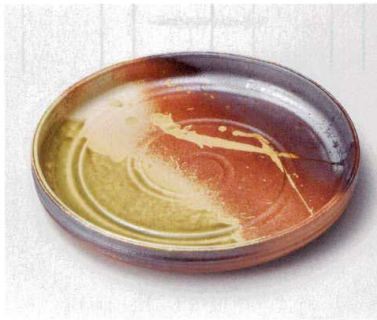

パンフレット番号	問合せ先	電話番号
20606-173	株式会社クイックパック	0564-59-3525

Round Plate 丸大皿 173

ミ173-018 手造り備前灰吹尺一皿
φ35×2.5cm(陶)JPN 17,300円

×173-028 古信楽10.0深丸皿
φ31×5.5cm(陶)JPN 11,000円
×173-038 古信楽8.0深丸皿
φ23.5×4.5cm(陶)JPN 4,730円

×173-048 白化粧ぼかし三ツ足大鉢
φ30×6.5cm(陶)JPN 9,020円

テ173-058 黒マット10.0皿
φ32.5×4.5cm(陶)JPN 8,200円

ト173-068 白刷毛土灰釉尺皿
φ32.3×4.2cm(陶)JPN 8,150円

×173-078 ビードロ窯変10.6丸皿
φ32×2cm(陶)JPN 8,500円

ミ173-088 粉引小花尺皿
φ31.5×5.6cm(磁)JPN 8,600円