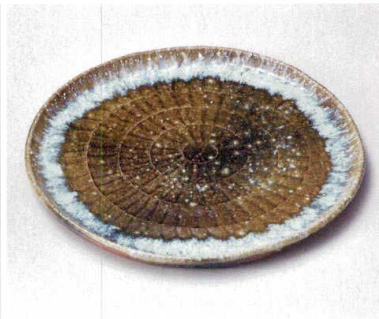

×173-048 白化粧ぼかし三ツ足大鉢
φ30×6.5cm(陶)JPN 9,020円

テ173-058 黒マット10.0皿
φ32.5×4.5cm(陶)JPN 8,200円

ト173-068 白刷毛土灰釉尺皿
φ32.3×4.2cm(陶)JPN 8,150円

×173-078 ビードロ窯変10.6丸皿
φ32×2cm(陶)JPN 8,500円

ミ173-088 粉引小花尺皿
φ31.5×5.6cm(磁)JPN 8,600円