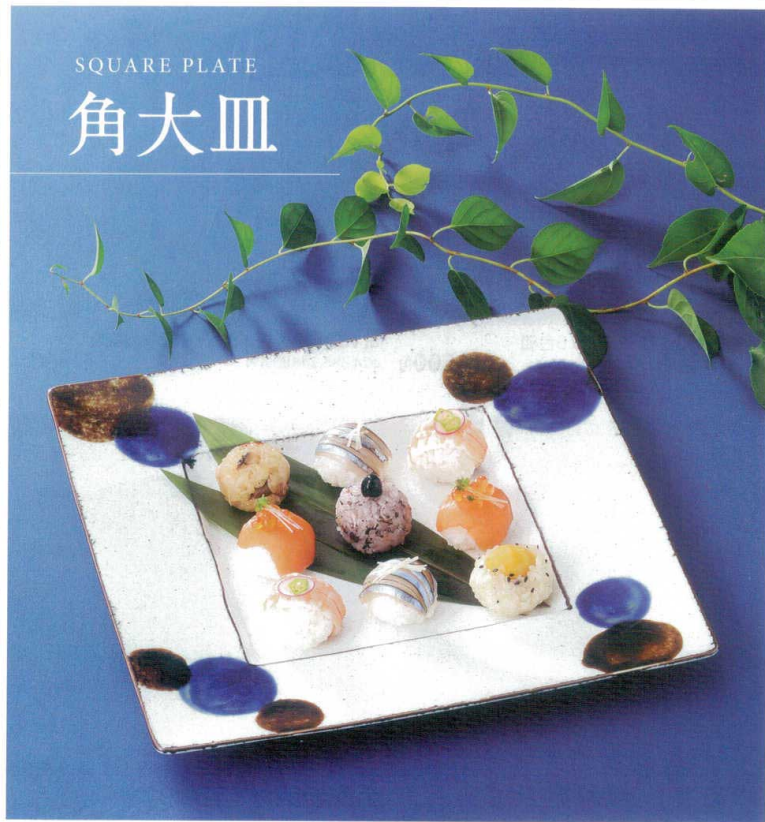

パンフレット番号	問合せ先	電話番号
20606-184	株式会社クイックパック	0564-59-3525

184 角大皿 Square Plate

和陶単品

- 突出皿
- さんま皿
- 焼物皿
  縁高平口付
- 仕切皿
  細長皿
- 長角大皿
  変形大皿
- **丸大皿
  角大皿
  角中皿
  楕円皿**
- 変形中皿
  丸中皿
- フルーツ皿
  銘々皿
  取皿
- 和皿(組)
  小皿
- 異型焼大皿
- 大鉢
  鉢
- ボール
- 随分バー
  焼酎ボトル
  ピッチャー
- フリーカップ
  ワインクーラー
  ジョッキ
- 酒器
- 香器
- 卓上小物
- そば小物
  薬味皿
  縁高平口皿
- めん皿
  パスタ皿
  カレー皿

SQUARE PLATE
角大皿