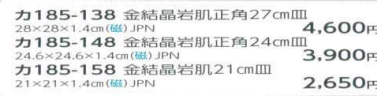

ミ185-098 ゴールドリム付24cm角皿
23.7×23.7×2cm(磁) JPN 4,550円

タ185-108 白刷毛八角皿
27.7×27.6×4cm(磁) JPN 3,740円

ハ185-118 吹雪石目9.0正角皿
27.5×27.5×4.5cm(磁) JPN 3,900円

ハ185-128 吹雪石目7.0正角皿
22×22×3.7cm(磁) JPN 1,800円

カ185-138 金結晶岩肌正角27cm皿
28×28×1.4cm(磁) JPN 4,600円