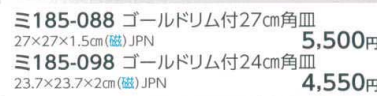

ツ185-048 一珍ラスターヒワ吹9.0折紙皿
27.5×26.5×4.2cm(磁) JPN 6,400円

ヤ185-058 桜志野正角大皿
29.5×26×3.6cm(磁) JPN 4,680円

ト185-068 黒釉正角大盛皿
31.5×31.5×2cm(磁) JPN 3,650円

ヤ185-078 黒三彩正角大皿
27.5cm(磁) JPN 5,200円

ミ185-088 ゴールドリム付27cm角皿
27×27×1.5cm(磁) JPN 5,500円