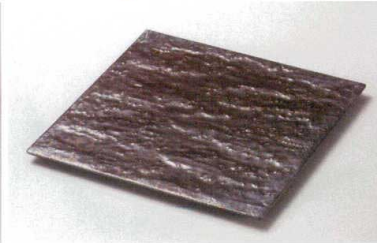

ミ185-098 ゴールドリム付24cm角皿
23.7×23.7×2cm(磁) JPN 4,550円

タ185-108 白刷毛八角皿
27.7×27.6×4cm(磁) JPN 3,740円

ハ185-118 吹雪石目9.0正角皿
27.5×27.5×4.5cm(磁) JPN 3,900円

ハ185-128 吹雪石目7.0正角皿
22×22×3.7cm(磁) JPN 1,800円

カ185-138 金結晶岩肌正角27cm皿
28×28×1.4cm(磁) JPN 4,600円