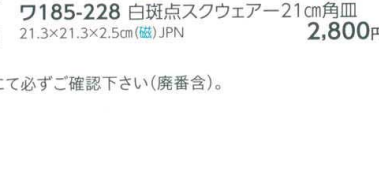

カ185-148 金結晶岩肌正角24cm皿
24.6×24.6×1.4cm(磁) JPN 3,900円

カ185-158 金結晶岩肌21cm皿
21×21×1.4cm(磁) JPN 2,650円

タ185-168 エメラルドグリーン華正角大皿
26.5×25.4×4cm(陶) JPN 6,430円

タ185-178 エメラルドグリーン華正角皿
18×17.5×2.8cm(陶) JPN 1,930円

イ185-188 桜志野 角盛皿
27.5×27.5×4cm(磁) JPN 4,000円

ミ185-198 ピンクラスターリム付27cm角皿
27×27×1.5cm(磁) JPN 5,000円

ミ185-208 ピンクラスターリム付24cm角皿
23.7×23.7×2cm(磁) JPN 4,200円

ワ185-218 白斑点スクウェア27cm角皿
26.7×26.7×2.6cm(磁) JPN 4,300円

ワ185-228 白斑点スクウェア21cm角皿
21.3×21.3×2.5cm(磁) JPN 2,800円