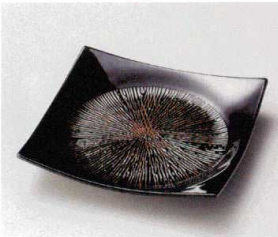

イ189-298 漆黒乱十草7.5正角皿
23×23×4.7cm(磁) JPN **2,500円**
イ189-308 漆黒乱十草5.5正角皿
17.2×17.2×3.5cm(磁) JPN **1,000円**
イ189-318 漆黒乱十草4.5正角皿
13.5×13.5×3cm(磁) JPN **600円**