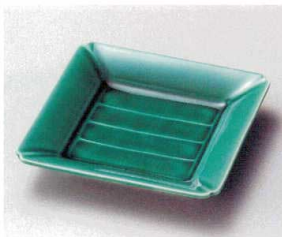

パンフレット番号	問合せ先	電話番号
20606-193	株式会社クイックパック	0564-59-3525

Square Plate 角中皿 193

ホ193-018 カラフル点紋正角皿
18×18×2.8cm(磁)JPN 3,980円

カ193-028 乾山春秋正角5.5天皿
17.5×17.5×4cm(陶)JPN 3,950円

ト193-038 市松掘り正角6.0皿
17.5×17.5×2.2cm(磁)JPN 3,450円

ミ193-048 ゴールドリム付18cm角皿
17.7×17.7×1.5cm(磁)JPN 3,500円

ミ193-058 ピンクスターリム付18cm角皿
17.7×17.7×1.5cm(磁)JPN 3,200円

ミ193-068 流し十草前菜皿
17.5×17.5×3cm(磁)JPN 2,800円

ミ193-078 織部調正角皿
17×17×3cm(磁)JPN 3,000円

キ193-088 一珍赤袖金線正角前菜皿
17×17×3.5cm(磁)JPN 2,300円

キ193-098 一珍白磁プラチナ線正角前菜皿
17×17×3.5cm(磁)JPN 2,150円

ロ193-108 びいどろ 四方皿
17.5×17.5×2.4cm(陶)JPN 2,080円

ヤ193-118 白菊17cm四角皿
17.5×17.5×2.6cm(磁)JPN 2,200円
ヤ193-128 白菊15.5cm四角皿
15.7×15.7×2.2cm(磁)JPN 1,800円
ヤ193-138 白菊13.5cm四角皿
13.5×13.5×2cm(磁)JPN 1,400円