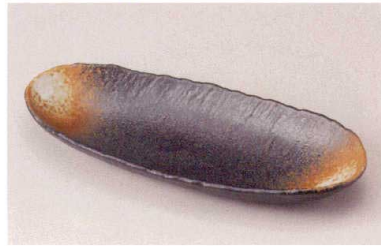

変形中皿
丸中皿

フルーツ皿
銘々皿
取皿

和皿(楕)
小皿

真古徳大皿

大鉢
鉢

ボール

楕円サー
焼物ボール
ピッチャー

フリーカップ
ワインナー
ジョッキ

酒器

箸置

卓上小物

そば小物
薬味皿
銘田千代子

めん皿
バスタ皿
カレー皿

キ195-058 黒備前舟型盛鉢
33×4.5×4cm(陶)JPN 2,650円
キ195-068 黒備前舟型小鉢
22×10×3.5cm(陶)JPN 990円

口195-078 伊賀織部筋10.0多用皿
30×17.2×3.5cm(強)JPN 4,010円

タ195-088 黒備前長盛皿
33×13.5×5cm(陶)JPN 3,240円