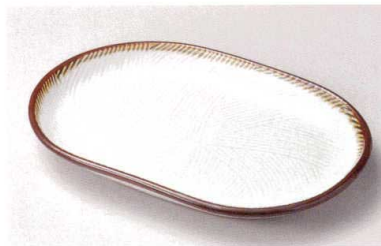

パンフレット番号	問合せ先	電話番号
20606-195	株式会社クイックパック	0564-59-3525

Oval Plate 楕円皿 195

ア195-018 乳白楕円31cm皿
31×21.3×3.5cm(磁)JPN 10,000円
ア195-028 乳白楕円26cm皿
26×18.3×2.6cm(磁)JPN 4,800円

ツ195-038 トルコ楕円尺皿
31×14.5×2.6cm(陶)JPN 5,300円

ツ195-048 琥珀楕円尺皿
31×14.5×2.6cm(陶)JPN 5,300円

和陶単品

突出皿

さんま皿

焼物皿
徳田千代子

仕切皿
細長皿

長角大皿
変形大皿

丸大皿
角大皿
角中皿
楕円皿