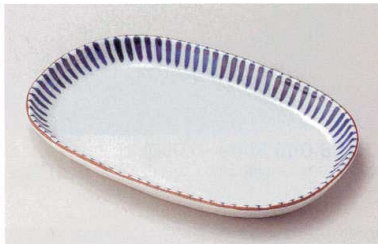

パンフレット番号	問合せ先	電話番号
20606-197	株式会社クイックパック	0564-59-3525

Oval Plate 楕円皿 197

□197-018 ラスター花散らし変型楕円鉢(ブルー)
26.5×18×7cm(磁) JPN 4,750円

オ197-028 赤絵緑格子花型楕円皿
26.5×16.1×4.5cm(磁) JPN 4,700円

□197-038 志野 9寸楕円皿
26.5×20×3.8cm(磁) JPN 4,160円

□197-048 うすみどり 9寸楕円皿
26.5×20×3.8cm(磁) JPN 4,160円

□197-058 藍十草小判型9.0皿
26.8×18×2.1cm(磁) JPN 3,460円

□197-068 藍十草小判型深口8.0皿
23.6×17.3×3cm(磁) JPN 2,850円

ネ197-078 かごクラフト 27楕円皿 飴釉
27×19.3×2.6cm(磁) JPN 3,500円

オ197-088 野書紅梅変形9.0盛皿
29.5×14.4×4.3cm(陶) JPN 3,000円