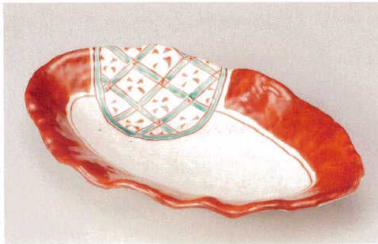

パンフレット番号	問合せ先	電話番号
20606-197	株式会社クイックパック	0564-59-3525

Oval Plate 楕円皿 197

□197-018 ラスター花散らし変型楕円鉢(ブルー)
26.5×18×7cm(磁) JPN 4,750円

オ197-028 赤絵緑格子花型楕円皿
26.5×16.1×4.5cm(磁) JPN 4,700円

□197-038 志野 9寸楕円皿
26.5×20×3.8cm(磁) JPN 4,160円

□197-048 うすみどり 9寸楕円皿
26.5×20×3.8cm(磁) JPN 4,160円

□197-058 藍十草小判型9.0皿
26.8×18×2.1cm(磁) JPN 3,460円

□197-068 藍十草小判型深口8.0皿
23.6×17.3×3cm(磁) JPN 2,850円

ネ197-078 かごクラフト 27楕円皿 飴釉
27×19.3×2.6cm(磁) JPN 3,500円

オ197-088 野書紅梅変形9.0盛皿
29.5×14.4×4.3cm(陶) JPN 3,000円