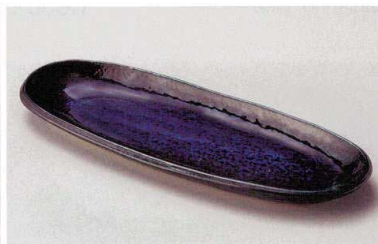

ホ197-098 黒けがき9.0長盛鉢
29×14×5cm(磁) JPN 2,400円

□197-108 オフケ白ライン9.0小判皿
27.3×20.3×2.3cm(磁) JPN 3,140円

□197-118 オフケ白ライン6.0小判皿
17.8×13.4×2cm(磁) JPN 1,250円

ネ197-128 備前マルチプレート(大)
27.2×18.1×3.4cm(磁) JPN 3,200円

ミ197-138 アイランドちぎり9.5皿
29.3×18.5×5.2cm(磁) JPN 3,500円

カ197-148 パスタボウルグリーン
28×19×3cm(磁) JPN 8,700円

ヤ197-158 赤染楕円22.5cm中皿
22.5×21.5×3.5cm(磁) JPN 2,400円

オ197-168 銀河フェスタ皿(小)
29.1×11.4×4.3cm(磁) JPN 1,450円

オ197-178 粉引刷毛目フェスタ皿(小)
29.1×11.4×4.3cm(磁) JPN 1,450円

和陶単品

- 突出皿
- さんま皿
- 焼物皿
細口楕円皿
- 仕切皿
細長皿
- 長角大皿
変形大皿
- 丸大皿
角大皿
角中皿
楕円皿
- 変形中皿
丸中皿
- フルーツ皿
銘々皿
取皿
- 和皿(箱)
小皿
- 萬古焼大皿
- 大盛鉢
- ボール
- 器カバー
焼酎ボトル
ピンチャー
- フリートップ
フライパン
ジョッキ
- 酒器
- 箸置
- 卓上小物
- そば小物
薬味皿
薬味代皿
- めん皿
パスタ皿
カレー皿