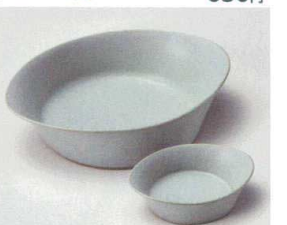

ト020-308 灰釉流し刺身鉢
φ15×4.5cm(陶) JPN 1,950円
ト020-318 灰釉流し千代口
φ8.6×3.2cm(陶) JPN 950円

コ020-328 赤釉掛玉淵刺身鉢
φ14.9×4.2cm(磁) JPN 2,140円
コ020-338 赤釉掛丸千代口
φ8.8×3.2cm(磁) JPN 650円

タ020-348 紅5.5浅鉢
18×17.4×4.3cm(陶) JPN 2,130円
タ020-358 紅3.0片口鉢
9.7×9.3×3.5cm(陶) JPN 990円

ヤ020-368 椿染錦三つ足刺身鉢
φ16×5.5cm(磁) JPN 1,900円
ヤ020-378 椿染錦三つ足千代口
φ9.3×3.6cm(磁) JPN 1,400円

タ020-388 粉引5.5平鉢
φ17×4.7cm(磁) JPN 2,070円
タ020-398 粉引丸千代口
φ9×3.3cm(磁) JPN 690円

コ020-408 YMブルー 反楕円ボール 大
19.6×14.8×4.5cm(陶) JPN 2,080円
コ020-418 YMブルー 反楕円ボール 小
10.2×7.8×2.5cm(陶) JPN 830円