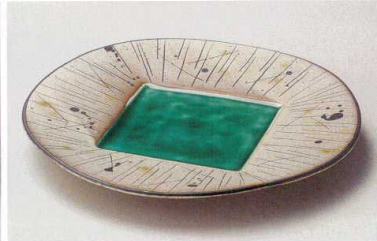

ミ201-118 雨音80前菜皿
φ24.8×3cm (磁) JPN 4,150円