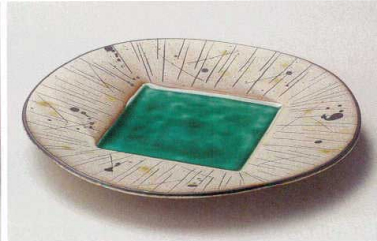

ト201-048 サビ釉ヒワ流スジ彫変形盛皿
26.5×24×7.5cm (磁) JPN 4,350円

カ201-058 志野織部草花大向付
26×19×4.5cm (陶) JPN 4,500円

ミ201-068 灰釉流角8.0皿
26.2×20×6cm (磁) JPN 4,450円

ツ201-078 カイラギミツ足扇皿
26.5×14.5×8cm (陶) JPN 3,900円

イ201-088 栗色刷毛目塗り壁パスタ皿
φ26.5×3cm (磁) JPN 5,250円

ミ201-098 二色吹 シェル皿
26×23×4.2cm (磁) JPN 4,050円

ネ201-108 インディゴブルーリーフ25cm変型皿
25.3×21.5×4cm (磁) JPN 3,600円

ミ201-118 雨音80前菜皿
φ24.8×3cm (磁) JPN 4,150円

ミ201-128 手造りモダン粉引(土物)花形8.5皿
26.4×3.2cm (陶) JPN 4,200円

ミ201-138 手造りモダン粉引(土物)花形6.5皿
19.8×2.2cm (陶) JPN 2,400円