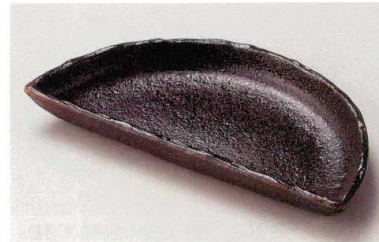

ア201-148 南蛮半月前菜皿
26×13.6×2.8cm (陶) JPN 3,050円