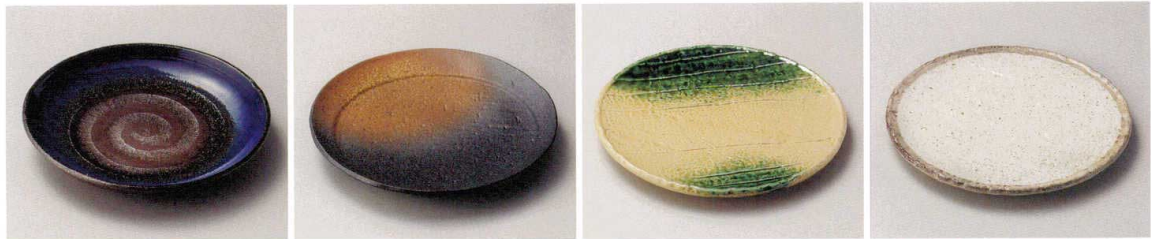

パンフレット番号	問合せ先	電話番号
20606-207	株式会社クイックパック	0564-59-3525

Round Plate 丸中皿 207

カ207-018 白天目麦丸8.0皿 φ24.5×3.8cm(陶) JPN 3,500円
 ミ207-028 染錦春日段付8.0皿 φ24.3×3cm(磁) JPN 4,550円
 ア207-038 花崗岩丸プレート φ25×15cm(磁) JPN 3,500円
 タ207-048 紅柚子天目石肌24cm丸皿 φ24.2×1.5cm(磁) JPN 3,460円