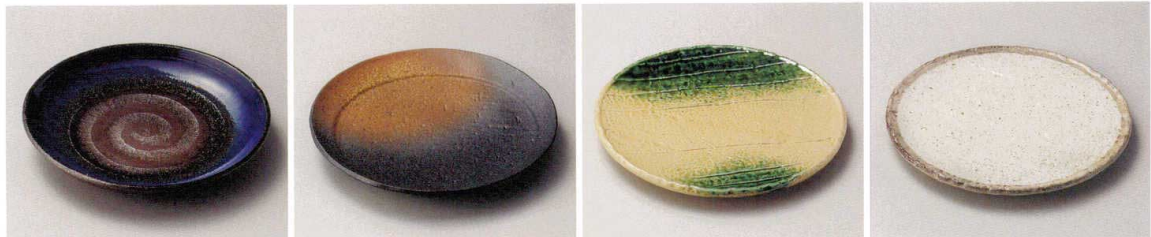

パンフレット番号	問合せ先	電話番号
20606-207	株式会社クイックパック	0564-59-3525

Round Plate 丸中皿 207

カ207-018 白天目麦丸8.0皿 φ24.5×3.8cm(陶) JPN 3,500円
 ミ207-028 染錦春日段付8.0皿 φ24.3×3cm(磁) JPN 4,550円
 ア207-038 花崗岩丸プレート φ25×15cm(磁) JPN 3,500円
 タ207-048 紅柚子天目石肌24cm丸皿 φ24.2×1.5cm(磁) JPN 3,460円