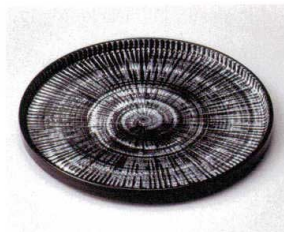

パンフレット番号	問合せ先	電話番号
20606-213	株式会社クイックパック	0564-59-3525

Round Plate 丸中皿 213

ホ213-018 銀彩黒7.5切立皿
φ23.2×2cm (磁) JPN 4,700円
ホ213-028 銀彩黒6.0切立皿
φ18.8×1.7cm (磁) JPN 3,750円

ト213-038 黒ゆず金剛毛目のぎ6寸皿
φ18.6×1.5cm (磁) JPN 3,600円

ト213-048 呉須ダミしのぎ6寸皿
φ18.6×1.5cm (磁) JPN 3,400円

ユ213-058 プラチナスクエア-6.5皿
φ19.5×2.3cm (磁) JPN 2,980円

ミ213-068 グリン金タキ7.0切立丸皿
φ21×2.6cm (磁) JPN 5,200円

ハ213-078 アルベロルカ21cm
φ21×2cm (磁) JPN 3,500円

ホ213-088 赤絵みのり7.0皿
21.5cm (磁) JPN 3,900円