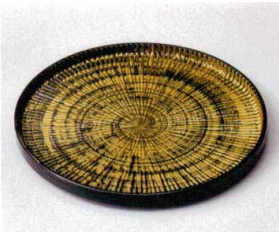

パンフレット番号	問合せ先	電話番号
20606-213	株式会社クイックパック	0564-59-3525

Round Plate 丸中皿 213

ホ213-018 銀彩黒7.5切立皿
φ23.2×2cm (磁) JPN 4,700円
ホ213-028 銀彩黒6.0切立皿
φ18.8×1.7cm (磁) JPN 3,750円

ト213-038 黒ゆず金剛毛目のぎ6寸皿
φ18.6×1.5cm (磁) JPN 3,600円

ト213-048 呉須ダミしのぎ6寸皿
φ18.6×1.5cm (磁) JPN 3,400円

ユ213-058 プラチナスクエア-6.5皿
φ19.5×2.3cm (磁) JPN 2,980円

ミ213-068 グリン金タキ7.0切立丸皿
φ21×2.6cm (磁) JPN 5,200円

ハ213-078 アルベロルカ21cm
φ21×2cm (磁) JPN 3,500円

ホ213-088 赤絵みのり7.0皿
21.5cm (磁) JPN 3,900円