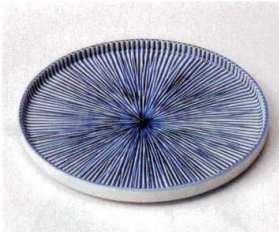

パンフレット番号	問合せ先	電話番号
20606-213	株式会社クイックパック	0564-59-3525

Round Plate 丸中皿 213

ホ213-018 銀彩黒7.5切立皿
φ23.2×2cm (磁) JPN 4,700円
ホ213-028 銀彩黒6.0切立皿
φ18.8×1.7cm (磁) JPN 3,750円

ト213-038 黒ゆず金剛毛目のぎ6寸皿
φ18.6×1.5cm (磁) JPN 3,600円

ト213-048 呉須ダミしのぎ6寸皿
φ18.6×1.5cm (磁) JPN 3,400円

ユ213-058 プラチナスクエア-6.5皿
φ19.5×2.3cm (磁) JPN 2,980円

ミ213-068 グリン金タキ7.0切立丸皿
φ21×2.6cm (磁) JPN 5,200円

ハ213-078 アルベロルカ21cm
φ21×2cm (磁) JPN 3,500円

ホ213-088 赤絵みのり7.0皿
21.5cm (磁) JPN 3,900円