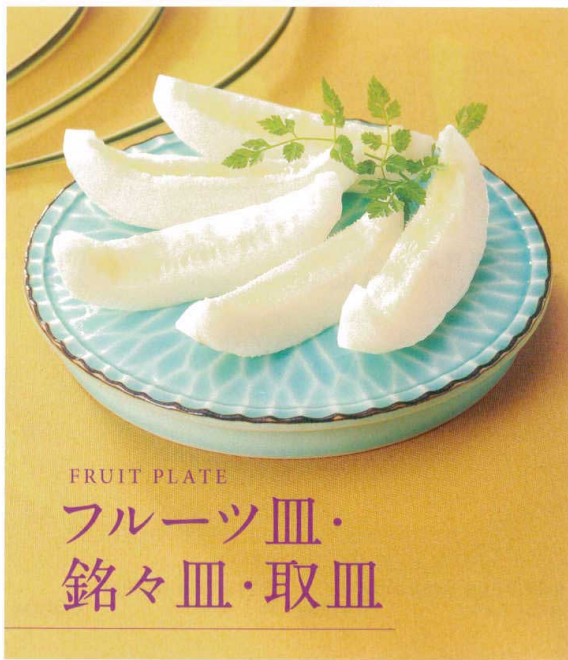

パンフレット番号	問合せ先	電話番号
20606-214	株式会社クイックパック	0564-59-3525

214 フルーツ皿・銘々皿・取皿 Fruit Plate

和陶単品

突出皿
さんま皿
焼物皿
織部代用
仕切皿
細長皿
長角大皿
変形大皿
丸大皿
角大皿
角中皿
横円皿

FRUIT PLATE
フルーツ皿・
銘々皿・取皿

変形中皿
丸中皿
フルーツ皿
銘々皿
取皿
和皿(組)
小皿
萬古焼大皿

ネ214-058 炭化土ポタモチ榎目片口6.0皿
18.3×18×3cm(磁)JPN 3,000円

ミ214-068 花絵和皿
φ16.5×13.8×3.5cm(磁)JPN 3,350円

ミ214-078 織部 スカシ 6.0和皿
φ18.5×2cm(陶)JPN 3,350円

メ214-088 黒窯変ドット角皿
12.5×12.5×2.5cm JPN 3,450円

ボール
焼酎サーバー
焼酎ボトル
ピッチャー
フリーカップ
リクスター
ジョッキ
酒器

メ214-098 焼メ葉形皿
23×17×3.5cm(陶)JPN 2,450円