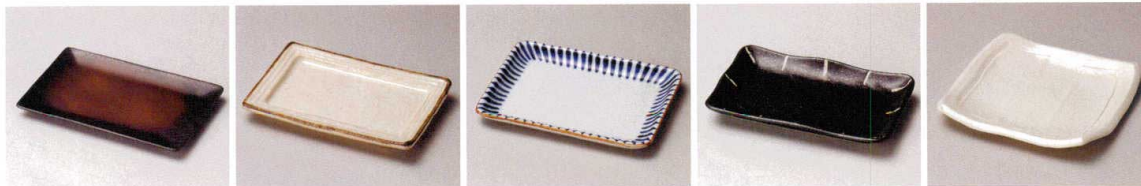

パンフレット番号	問合せ先	電話番号
20606-223	株式会社クイックパック	0564-59-3525

Fruit Plate フルーツ皿・銘々皿・取皿 223

U223-018 しゃぼん玉しのぎ長角皿 16.5×13×2.5cm (磁) JPN 2,150円	ツ223-028 緑釉黄流ししのぎ長角5.3皿 17×13.3×2.8cm (磁) JPN 1,350円	ユ223-038 呉須刷毛小判皿 19.5×12.5×2.3cm (磁) JPN 1,200円	ホ223-048 美濃路玉淵だえん皿 19.8×12.5×2cm (磁) JPN 1,200円	オ223-058 ホルダーのり皿 16.4×10×2cm (陶) JPN 1,050円
---	--	---	---	---