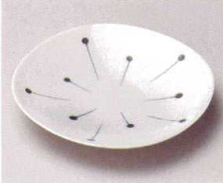

ハ227-238  
朱金彩拵り手4.0皿  
φ14.2×2.3cm (磁) JPN  
460円

カ227-248  
白マット<<くりて4.0皿  
φ14.4×2.2cm (磁) JPN  
400円

カ227-258  
いこい4.0皿  
φ14×2.8cm (磁) JPN  
390円

ホ227-268  
サビ刷毛4.0皿  
φ13.8×2.3cm (磁) JPN  
570円

カ227-278  
十草四方3.5取皿  
13×12.6×2.1cm (磁) JPN  
350円

ハ227-288  
志野サビ刷毛3.5皿  
φ12.4×2cm (磁) JPN  
400円

カ227-298  
花火四方3.5取皿  
13×12.6×2.1cm (磁) JPN  
350円

カ227-308  
たんぼほ四方3.5取皿  
13×12.6×2.1cm (磁) JPN  
350円

ア227-318  
ヴォルテックス14.5cm皿  
φ14.4×2.3cm (磁) JPN  
450円