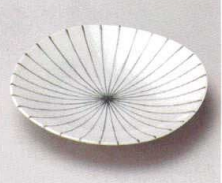

ハ227-238  
朱金彩拵り手4.0皿  
φ14.2×2.3cm (磁) JPN  
460円

カ227-248  
白マット<<くりて4.0皿  
φ14.4×2.2cm (磁) JPN  
400円

カ227-258  
いこい4.0皿  
φ14×2.8cm (磁) JPN  
390円

ホ227-268  
サビ刷毛4.0皿  
φ13.8×2.3cm (磁) JPN  
570円

カ227-278  
十草四方3.5取皿  
13×12.6×2.1cm (磁) JPN  
350円

ハ227-288  
志野サビ刷毛3.5皿  
φ12.4×2cm (磁) JPN  
400円

カ227-298  
花火四方3.5取皿  
13×12.6×2.1cm (磁) JPN  
350円

カ227-308  
たんぼほ四方3.5取皿  
13×12.6×2.1cm (磁) JPN  
350円

ア227-318  
ヴォルテックス14.5cm皿  
φ14.4×2.3cm (磁) JPN  
450円